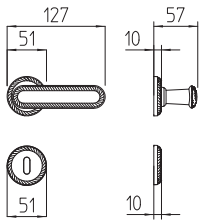

Cocò

Scheda tecnica / Technical sheet

MANDELLI 1953

1641 con rosetta
door-handle on rose

1642/DK martellina
drehkipp system

1640 con piastra
door handle on back plate

1642/M cremonese
window lever handle

M

Minimal a profilo tondo.
Round minimal profile.

PZ

Piastra stretta 30X138 mm per infissi
con montante minimale, senza molla di ritorno.
Narrow plate 30x138 mm for unsprung fittings.

BG3

Kit piastra da bagno con farfalla. R3 113
Thumb turn coin release on blackplate. R3 113

BS
SM

Rosetta e bocchetta strette 31X62 mm per infissi
con montante minimale. SM senza molla.
Narrow rose and eschuteon 31x62 mm
for minimal fittings. SM unsprung.

R3

Kit rosetta da bagno con farfalla. R3 113
Thumb turn / coin release on rose. R3 113