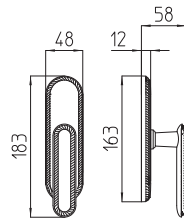

Cocò

Scheda tecnica / Technical sheet

MANDELLI 1953

1641 con rosetta
door-handle on rose

1642/DK martellina
drehkipp system

1640 con piastra
door handle on back plate

1642/M cremonese
window lever handle

M

Minimal a profilo tondo.
Round minimal profile.

PZ

Piastra stretta 30X138 mm per infissi
con montante minimale, senza molla di ritorno.
Narrow plate 30x138 mm for unsprung fittings.

BG3

Kit piastra da bagno con farfalla. R3 113
Thumb turn coin release on blackplate. R3 113

BS
SM

Rosetta e bocchetta strette 31X62 mm per infissi
con montante minimale. SM senza molla.
Narrow rose and eschuteon 31x62 mm
for minimal fittings. SM unsprung.

R3

Kit rosetta da bagno con farfalla. R3 113
Thumb turn / coin release on rose. R3 113