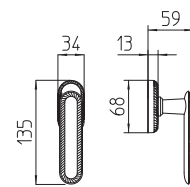

Cocò

Scheda tecnica / Technical sheet

MANDELLI 1953

1641 con rosetta
door-handle on rose

1642/DK martellina
drehkipp system

1640 con piastra
door handle on back plate

1642/M cremonese
window lever handle

M

Minimal a profilo tondo.
Round minimal profile.

PZ

Piastra stretta 30X138 mm per infissi
con montante minimale, senza molla di ritorno.
Narrow plate 30x138 mm for unsprung fittings.

BG3

Kit piastra da bagno con farfalla. R3 113
Thumb turn coin release on blackplate. R3 113

BS
SM

Rosetta e bocchetta strette 31X62 mm per infissi
con montante minimale. SM senza molla.
Narrow rose and eschuteon 31x62 mm
for minimal fittings. SM unsprung.

R3

Kit rosetta da bagno con farfalla. R3 113
Thumb turn / coin release on rose. R3 113