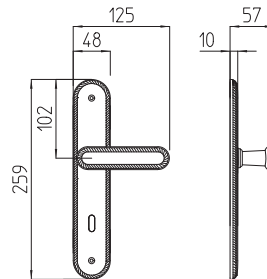

Cocò

Scheda tecnica / Technical sheet

MANDELLI 1953

1641 con rosetta
door-handle on rose

1642/DK martellina
drehkipp system

1640 con piastra
door handle on back plate

1642/M cremonese
window lever handle

M

Minimal a profilo tondo.
Round minimal profile.

PZ

Piastra stretta 30X138 mm per infissi
con montante minimale, senza molla di ritorno.
Narrow plate 30x138 mm for unsprung fittings.

BG3

Kit piastra da bagno con farfalla. R3 113
Thumb turn coin release on blackplate. R3 113

BS
SM

Rosetta e bocchetta strette 31X62 mm per infissi
con montante minimale. SM senza molla.
Narrow rose and eschuteon 31x62 mm
for minimal fittings. SM unsprung.

R3

Kit rosetta da bagno con farfalla. R3 113
Thumb turn / coin release on rose. R3 113