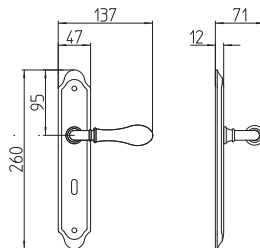

# Doge

Scheda tecnica / Technical sheet

**MANDELLI 1953**

**641 con rosetta**  
door-handle on rose

**642/DK martellina**  
drehkipp system

**640 con piastra**  
door handle on back plate

**642/M cremonese**  
window lever handle

M

Minimal a profilo tondo.  
Round minimal profile.

PZ

Piastra stretta 30X138 mm per infissi  
con montante minimale, senza molla di ritorno.  
Narrow plate 30x138 mm for unsprung fittings.

PVD

Copertura protettiva pvd.  
Protective PVD coating.

BG3

Kit piastra da bagno con farfalla. R3 113  
Thumb turn coin release on blackplate. R3 113

BS  
SM

Rosetta e bocchetta strette 31X62 mm per infissi  
con montante minimale. SM senza molla.  
Narrow rose and eschuteon 31x62 mm  
for minimal fittings. SM unsprung.