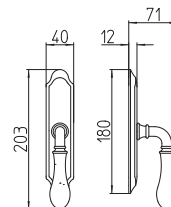

# Doge

Scheda tecnica / Technical sheet

**MANDELLI 1953**

**641 con rosetta**  
door-handle on rose

**642/DK martellina**  
drehkipp system

**640 con piastra**  
door handle on back plate

**642/M cremonese**  
window lever handle

M

Minimal a profilo tondo.  
Round minimal profile.

PZ

Piastra stretta 30X138 mm per infissi  
con montante minimale, senza molla di ritorno.  
Narrow plate 30x138 mm for unsprung fittings.

PVD

Copertura protettiva pvd.  
Protective PVD coating.

BG3

Kit piastra da bagno con farfalla. R3 113  
Thumb turn coin release on blackplate. R3 113

BS  
SM

Rosetta e bocchetta strette 31X62 mm per infissi  
con montante minimale. SM senza molla.  
Narrow rose and eschuteon 31x62 mm  
for minimal fittings. SM unsprung.