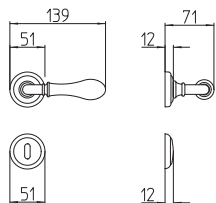

# Doge

Scheda tecnica / Technical sheet

**MANDELLI 1953**

**641 con rosetta**  
door-handle on rose

**642/DK martellina**  
drehkipp system

**640 con piastra**  
door handle on back plate

**642/M cremonese**  
window lever handle

M

Minimal a profilo tondo.  
Round minimal profile.

PZ

Piastra stretta 30X138 mm per infissi  
con montante minimale, senza molla di ritorno.  
Narrow plate 30x138 mm for unsprung fittings.

PVD

Copertura protettiva pvd.  
Protective PVD coating.

BG3

Kit piastra da bagno con farfalla. R3 113  
Thumb turn coin release on blackplate. R3 113

BS  
SM

Rosetta e bocchetta strette 31X62 mm per infissi  
con montante minimale. SM senza molla.  
Narrow rose and eschuteon 31x62 mm  
for minimal fittings. SM unsprung.