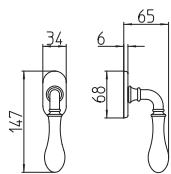

# Doge

Scheda tecnica / Technical sheet

**MANDELLI 1953**

**641 con rosetta**  
door-handle on rose

**642/DK martellina**  
drehkipp system

**640 con piastra**  
door handle on back plate

**642/M cremonese**  
window lever handle

M

Minimal a profilo tondo.  
Round minimal profile.

PZ

Piastra stretta 30X138 mm per infissi  
con montante minimale, senza molla di ritorno.  
Narrow plate 30x138 mm for unsprung fittings.

PVD

Copertura protettiva pvd.  
Protective PVD coating.

BG3

Kit piastra da bagno con farfalla. R3 113  
Thumb turn coin release on blackplate. R3 113

BS  
SM

Rosetta e bocchetta strette 31X62 mm per infissi  
con montante minimale. SM senza molla.  
Narrow rose and eschuteon 31x62 mm  
for minimal fittings. SM unsprung.