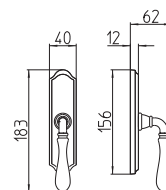

# Gou

Scheda tecnica / Technical sheet

**MANDELLI 1953**

**1421 con rosetta**  
door-handle on rose

**1422/DK martellina**  
drehkipp system

**1420 con piastra**  
door handle on back plate

**1422/M cremonese**  
window lever handle

M

Minimal a profilo tondo.  
Round minimal profile.

PZ

Piastra stretta 30X138 mm per infissi  
con montante minimale, senza molla di ritorno.  
Narrow plate 30x138 mm for unsprung fittings.

BG3

Kit piastra da bagno con farfalla. R3 113  
Thumb turn coin release on blackplate. R3 113

BS  
SM

Rosetta e bocchetta strette 31X62 mm per infissi  
con montante minimale. SM senza molla.  
Narrow rose and eschuteon 31x62 mm  
for minimal fittings. SM unsprung.

R3

Kit rosetta da bagno con farfalla. R3 113  
Thumb turn / coin release on rose. R3 113