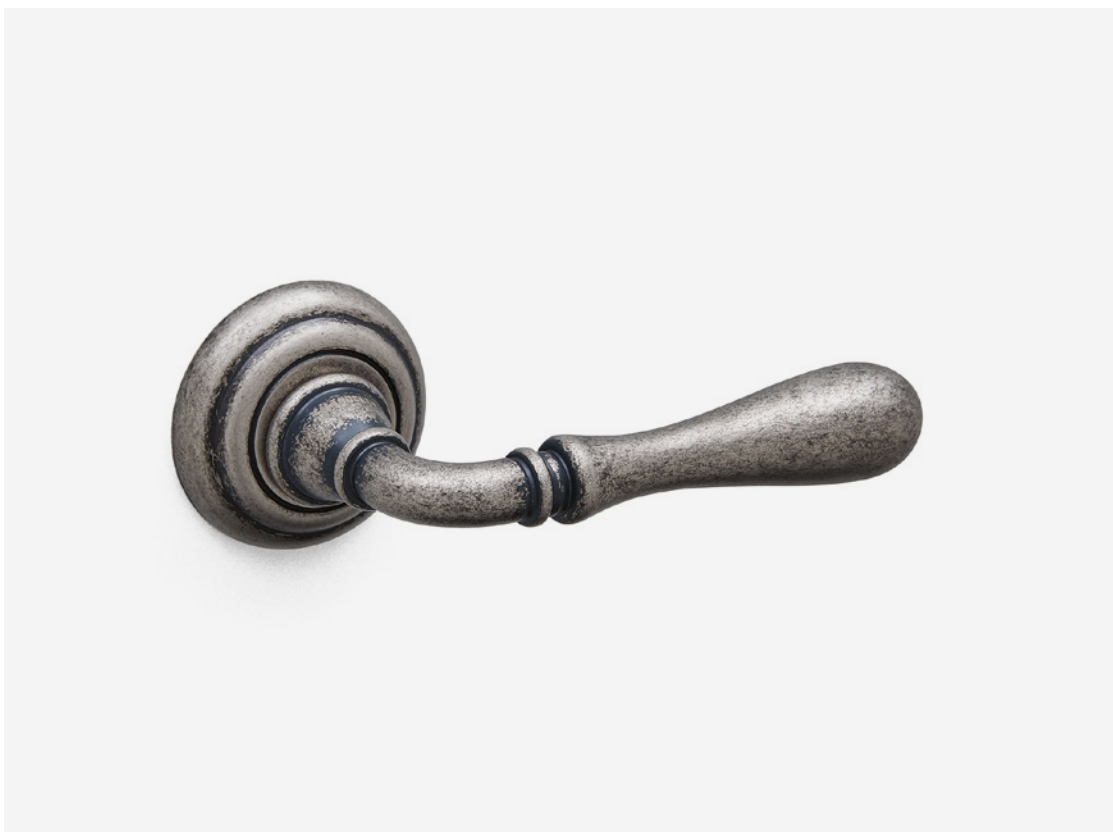

# Gou

Scheda tecnica / Technical sheet

**MANDELLI 1953**

**1421 con rosetta**  
door-handle on rose

**1422/DK martellina**  
drehkipp system

**1420 con piastra**  
door handle on back plate

**1422/M cremonese**  
window lever handle

M

Minimal a profilo tondo.  
Round minimal profile.

PZ

Piastra stretta 30X138 mm per infissi  
con montante minimale, senza molla di ritorno.  
Narrow plate 30x138 mm for unsprung fittings.

BG3

Kit piastra da bagno con farfalla. R3 113  
Thumb turn coin release on blackplate. R3 113

BS  
SM

Rosetta e bocchetta strette 31X62 mm per infissi  
con montante minimale. SM senza molla.  
Narrow rose and eschuteon 31x62 mm  
for minimal fittings. SM unsprung.

R3

Kit rosetta da bagno con farfalla. R3 113  
Thumb turn / coin release on rose. R3 113

03 Oro lucido  
Polished brass

28 Argento vecchio  
Antique chrome

04 Oro satinato  
Satin brass

Finiture in bianco opaco e in nero opaco  
sono disponibili su tutti i modelli.  
*Mat white and mat black finishes*  
are available on all models.