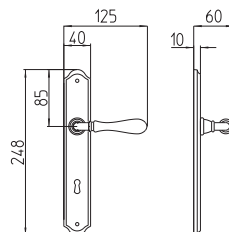

# Gou

Scheda tecnica / Technical sheet

**MANDELLI 1953**

**1421 con rosetta**  
door-handle on rose

**1422/DK martellina**  
drehkipp system

**1420 con piastra**  
door handle on back plate

**1422/M cremonese**  
window lever handle

M

Minimal a profilo tondo.  
Round minimal profile.

PZ

Piastra stretta 30X138 mm per infissi  
con montante minimale, senza molla di ritorno.  
Narrow plate 30x138 mm for unsprung fittings.

BG3

Kit piastra da bagno con farfalla. R3 113  
Thumb turn coin release on blackplate. R3 113

BS  
SM

Rosetta e bocchetta strette 31X62 mm per infissi  
con montante minimale. SM senza molla.  
Narrow rose and eschuteon 31x62 mm  
for minimal fittings. SM unsprung.

R3

Kit rosetta da bagno con farfalla. R3 113  
Thumb turn / coin release on rose. R3 113