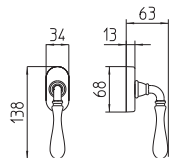

# Gou

Scheda tecnica / Technical sheet

**MANDELLI 1953**

**1421 con rosetta**  
door-handle on rose

**1422/DK martellina**  
drehkipp system

**1420 con piastra**  
door handle on back plate

**1422/M cremonese**  
window lever handle

M

Minimal a profilo tondo.  
Round minimal profile.

PZ

Piastra stretta 30X138 mm per infissi  
con montante minimale, senza molla di ritorno.  
Narrow plate 30x138 mm for unsprung fittings.

BG3

Kit piastra da bagno con farfalla. R3 113  
Thumb turn coin release on blackplate. R3 113

BS  
SM

Rosetta e bocchetta strette 31X62 mm per infissi  
con montante minimale. SM senza molla.  
Narrow rose and eschuteon 31x62 mm  
for minimal fittings. SM unsprung.

R3

Kit rosetta da bagno con farfalla. R3 113  
Thumb turn / coin release on rose. R3 113