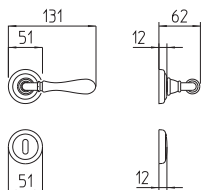

# Gou

Scheda tecnica / Technical sheet

**MANDELLI 1953**

**1421 con rosetta**  
door-handle on rose

**1422/DK martellina**  
drehkipp system

**1420 con piastra**  
door handle on back plate

**1422/M cremonese**  
window lever handle

M

Minimal a profilo tondo.  
Round minimal profile.

PZ

Piastra stretta 30X138 mm per infissi  
con montante minimale, senza molla di ritorno.  
Narrow plate 30x138 mm for unsprung fittings.

BG3

Kit piastra da bagno con farfalla. R3 113  
Thumb turn coin release on blackplate. R3 113

BS  
SM

Rosetta e bocchetta strette 31X62 mm per infissi  
con montante minimale. SM senza molla.  
Narrow rose and eschuteon 31x62 mm  
for minimal fittings. SM unsprung.

R3

Kit rosetta da bagno con farfalla. R3 113  
Thumb turn / coin release on rose. R3 113