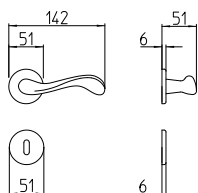

# Ande

Scheda tecnica / Technical sheet

**MANDELLI 1953**

**451 con rosetta**  
door-handle on rose

**450 con piastra**  
door-handle on back plate

**452/M cremonese**  
window lever-handle

**452/DK martellina**  
drehkippsystem

**M**

Minimal a profilo tondo.  
Round minimal profile.

**PZ**

Piastra stretta 30X138 mm per infissi  
con montante minimale, senza molla di ritorno.  
Narrow plate 30x138 mm for unsprung fittings.

**PVD**

Copertura protettiva pvd.  
Protective PVD coating.

**BG4**

Kit piastra da bagno con farfalla. R4 114  
Thumb turn coin release on blackplate. R4 114

**BS**  
SM

Rosetta e bocchetta strette 31X62 mm per infissi  
con montante minimale. SM senza molla.  
Narrow rose and eschuteon 31x62 mm  
for minimal fittings. SM unsprung.

**R4**

Kit rosetta da bagno con farfalla. R4 114  
Thumb turn / coin release on rose. R4 114

**03 Oro lucido**  
Polished brass

**04 Oro satinato**  
Satin brass

**26 Cromo lucido**  
Polished chrome

**26D Cromo satinato**  
Satin chrome