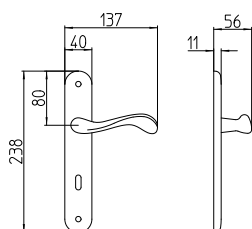

# Ande

Scheda tecnica / Technical sheet

**MANDELLI 1953**

**451 con rosetta**  
door-handle on rose

**450 con piastra**  
door-handle on back plate

**452/M cremonese**  
window lever-handle

**452/DK martellina**  
drehkippsystem

**M**

Minimal a profilo tondo.  
Round minimal profile.

**PZ**

Piastra stretta 30X138 mm per infissi  
con montante minimale, senza molla di ritorno.  
Narrow plate 30x138 mm for unsprung fittings.

**PVD**

Copertura protettiva pvd.  
Protective PVD coating.

**BG4**

Kit piastra da bagno con farfalla. R4 114  
Thumb turn coin release on blackplate. R4 114

**BS**  
SM

Rosetta e bocchetta strette 31X62 mm per infissi  
con montante minimale. SM senza molla.  
Narrow rose and eschuteon 31x62 mm  
for minimal fittings. SM unsprung.