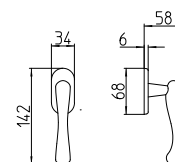

# Ande

Scheda tecnica / Technical sheet

**MANDELLI 1953**

**451 con rosetta**  
door-handle on rose

**450 con piastra**  
door-handle on back plate

**452/M cremonese**  
window lever-handle

**452/DK martellina**  
drehkippsystem

**M**

Minimal a profilo tondo.  
Round minimal profile.

**PZ**

Piastra stretta 30X138 mm per infissi  
con montante minimale, senza molla di ritorno.  
Narrow plate 30x138 mm for unsprung fittings.

**PVD**

Copertura protettiva pvd.  
Protective PVD coating.

**BG4**

Kit piastra da bagno con farfalla. R4 114  
Thumb turn coin release on blackplate. R4 114

**BS**  
SM

Rosetta e bocchetta strette 31X62 mm per infissi  
con montante minimale. SM senza molla.  
Narrow rose and eschuteon 31x62 mm  
for minimal fittings. SM unsprung.