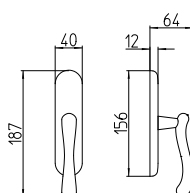

# Ande

Scheda tecnica / Technical sheet

**MANDELLI 1953**

**451 con rosetta**  
door-handle on rose

**450 con piastra**  
door-handle on back plate

**452/M cremonese**  
window lever-handle

**452/DK martellina**  
drehkippsystem

**M**

Minimal a profilo tondo.  
Round minimal profile.

**PZ**

Piastra stretta 30X138 mm per infissi  
con montante minimale, senza molla di ritorno.  
Narrow plate 30x138 mm for unsprung fittings.

**PVD**

Copertura protettiva pvd.  
Protective PVD coating.

**BG4**

Kit piastra da bagno con farfalla. R4 114  
Thumb turn coin release on blackplate. R4 114

**BS**  
SM

Rosetta e bocchetta strette 31X62 mm per infissi  
con montante minimale. SM senza molla.  
Narrow rose and eschuteon 31x62 mm  
for minimal fittings. SM unsprung.