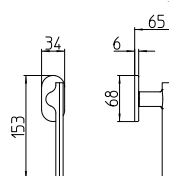

# Ara

Scheda tecnica / Technical sheet

**MANDELLI 1953**

**3191 con rosetta**  
door-handle on rose

**3190 con piastra**  
door-handle on back plate

**3192/M cremonese**  
window lever-handle

**3192/DK martellina**  
drehkipp system

**M**

Minimal a profilo tondo.  
Round minimal profile.

**PZ**

Piastra stretta 30X138 mm per infissi  
con montante minimale, senza molla di ritorno.  
Narrow plate 30x138 mm for unsprung fittings.

**PVD**

Copertura protettiva pvd.  
Protective PVD coating.

**BG4**

Kit piastra da bagno con farfalla. R4 114  
Thumb turn coin release on blackplate. R4 114

**BS  
SM**

Rosetta e bocchetta strette 31X62 mm per infissi  
con montante minimale. SM senza molla.  
Narrow rose and eschuteon 31x62 mm  
for minimal fittings. SM unsprung.