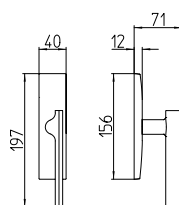

# Ara

Scheda tecnica / Technical sheet

**MANDELLI 1953**

**3191 con rosetta**  
door-handle on rose

**3190 con piastra**  
door-handle on back plate

**3192/M cremonese**  
window lever-handle

**3192/DK martellina**  
drehkipp system

**M**

Minimal a profilo tondo.  
Round minimal profile.

**PZ**

Piastra stretta 30X138 mm per infissi  
con montante minimale, senza molla di ritorno.  
Narrow plate 30x138 mm for unsprung fittings.

**PVD**

Copertura protettiva pvd.  
Protective PVD coating.

**BG4**

Kit piastra da bagno con farfalla. R4 114  
Thumb turn coin release on blackplate. R4 114

**BS  
SM**

Rosetta e bocchetta strette 31X62 mm per infissi  
con montante minimale. SM senza molla.  
Narrow rose and eschuteon 31x62 mm  
for minimal fittings. SM unsprung.