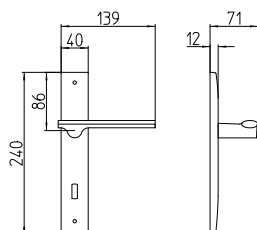

# Ara

Scheda tecnica / Technical sheet

**MANDELLI 1953**

**3191 con rosetta**  
door-handle on rose

**3190 con piastra**  
door-handle on back plate

**3192/M cremonese**  
window lever-handle

**3192/DK martellina**  
drehkipp system

**M**

Minimal a profilo tondo.  
Round minimal profile.

**PZ**

Piastra stretta 30X138 mm per infissi  
con montante minimale, senza molla di ritorno.  
Narrow plate 30x138 mm for unsprung fittings.

**PVD**

Copertura protettiva pvd.  
Protective PVD coating.

**BG4**

Kit piastra da bagno con farfalla. R4 114  
Thumb turn coin release on blackplate. R4 114

**BS  
SM**

Rosetta e bocchetta strette 31X62 mm per infissi  
con montante minimale. SM senza molla.  
Narrow rose and eschuteon 31x62 mm  
for minimal fittings. SM unsprung.