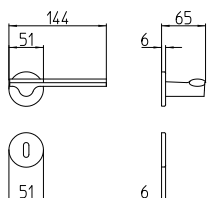

# Ara

Scheda tecnica / Technical sheet

**MANDELLI 1953**

**3191 con rosetta**  
door-handle on rose

**3190 con piastra**  
door-handle on back plate

**3192/M cremonese**  
window lever-handle

**3192/DK martellina**  
drehkipp system

**M**

Minimal a profilo tondo.  
Round minimal profile.

**PZ**

Piastra stretta 30X138 mm per infissi  
con montante minimale, senza molla di ritorno.  
Narrow plate 30x138 mm for unsprung fittings.

**PVD**

Copertura protettiva pvd.  
Protective PVD coating.

**BG4**

Kit piastra da bagno con farfalla. R4 114  
Thumb turn coin release on blackplate. R4 114

**BS  
SM**

Rosetta e bocchetta strette 31X62 mm per infissi  
con montante minimale. SM senza molla.  
Narrow rose and eschuteon 31x62 mm  
for minimal fittings. SM unsprung.