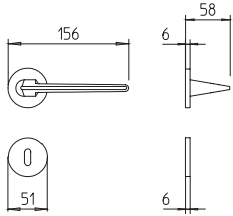

1941 con rosetta

door-handle on rose