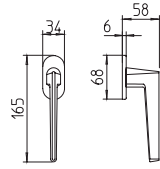

Aries

design Giuseppe Bavuso

Scheda tecnica / Technical sheet

MANDELLI 1953

1941 con rosetta

door-handle on rose

1942/DK martellina

drehkipp system

M

Minimal a profilo tondo.
Round minimal profile.

PZ

Piastra stretta 30X138 mm per infissi
con montante minimale, senza molla di ritorno.
Narrow plate 30x138 mm for unsprung fittings.

PVD

Copertura protettiva pvd.
Protective PVD coating.

BS
SM

Rosetta e bocchetta strette 31X62 mm per infissi
con montante minimale. SM senza molla.
Narrow rose and eschuteon 31x62 mm
for minimal fittings. SM unsprung.

R4

Kit rosetta da bagno con farfalla. R4 114
Thumb turn / coin release on rose. R4 114