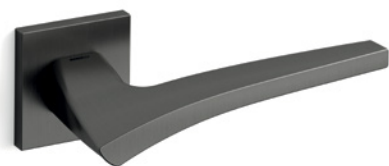

Astrid

Scheda tecnica / Technical sheet

MANDELLI 1953

1631 con rosetta
door-handle on rose

1630 con piastra
door-handle on back plate

1632/M cremonese
window lever-handle

1632/DK martellina
drehschloß system

BG5

Kit piastra da bagno con farfalla. R5 115
Thumb turn coin release on blackplate. R5 115

BS
SM

Rosetta e bocchetta strette 31X62 mm per infissi
con montante minimale. SM senza molla.
Narrow rose and eschuteon 31x62 mm
for minimal fittings. SM unsprung.

R5

Kit rosetta da bagno con farfalla. R5 115
Thumb turn / coin release on rose. R5 115

03 Oro lucido
Polished brass

04 Oro satinato
Satin brass

26 Cromo lucido
Polished chrome

26D Cromo satinato
Polished chrome

MSN Nickel satinato opaco
Mat satin nickel

15A Grafite
Graphite

Finiture non indicate disponibili su richiesta.
More finishes available on request.

Finiture in bianco opaco e in nero opaco
sono disponibili su tutti i modelli.
Mat white and *mat black* finishes
are available on all models.