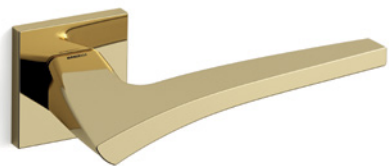

Astrid

Scheda tecnica / Technical sheet

MANDELLI 1953

1631 con rosetta
door-handle on rose

1630 con piastra
door-handle on back plate

1632/M cremonese
window lever-handle

1632/DK martellina
drehschloß system

BG5

Kit piastra da bagno con farfalla. R5 115
Thumb turn coin release on blackplate. R5 115

BS
SM

Rosetta e bocchetta strette 31X62 mm per infissi
con montante minimale. SM senza molla.
Narrow rose and eschuteon 31x62 mm
for minimal fittings. SM unsprung.

R5

Kit rosetta da bagno con farfalla. R5 115
Thumb turn / coin release on rose. R5 115

03 Oro lucido
Polished brass

04 Oro satinato
Satin brass

26 Cromo lucido
Polished chrome

26D Cromo satinato
Polished chrome

MSN Nickel satinato opaco
Mat satin nickel

15A Grafite
Graphite

Finiture non indicate disponibili su richiesta.
More finishes available on request.

Finiture in bianco opaco e in nero opaco
sono disponibili su tutti i modelli.
Mat white and *mat black* finishes
are available on all models.