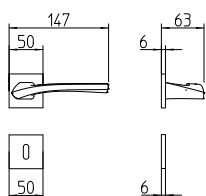

Astrid

Scheda tecnica / Technical sheet

MANDELLI 1953

1631 con rosetta
door-handle on rose

1630 con piastra
door-handle on back plate

1632/M cremonese
window lever-handle

1632/DK martellina
drehschloß system

M

Minimal a profilo quadrato.
Square minimal profile.

PZ

Piastra stretta 30X138 mm per infissi
con montante minimale, senza molla di ritorno.
Narrow plate 30x138 mm for unsprung fittings.

PVD

Copertura protettiva pvd.
Protective PVD coating.

BG5

Kit piastra da bagno con farfalla. R5 115
Thumb turn coin release on blackplate. R5 115

BS
SM

Rosetta e bocchetta strette 31X62 mm per infissi
con montante minimale. SM senza molla.
Narrow rose and eschuteon 31x62 mm
for minimal fittings. SM unsprung.