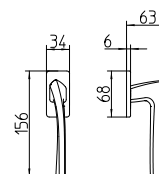

Astrid

Scheda tecnica / Technical sheet

MANDELLI 1953

1631 con rosetta
door-handle on rose

1630 con piastra
door-handle on back plate

1632/M cremonese
window lever-handle

1632/DK martellina
drehschloß system

M

Minimal a profilo quadrato.
Square minimal profile.

PZ

Piastra stretta 30X138 mm per infissi
con montante minimale, senza molla di ritorno.
Narrow plate 30x138 mm for unsprung fittings.

PVD

Copertura protettiva pvd.
Protective PVD coating.

BG5

Kit piastra da bagno con farfalla. R5 115
Thumb turn coin release on blackplate. R5 115

BS
SM

Rosetta e bocchetta strette 31X62 mm per infissi
con montante minimale. SM senza molla.
Narrow rose and eschuteon 31x62 mm
for minimal fittings. SM unsprung.