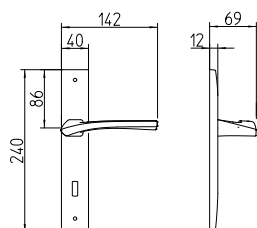

Astrid

Scheda tecnica / Technical sheet

MANDELLI 1953

1631 con rosetta
door-handle on rose

1630 con piastra
door-handle on back plate

1632/M cremonese
window lever-handle

1632/DK martellina
drehschloß system

M

Minimal a profilo quadrato.
Square minimal profile.

PZ

Piastra stretta 30X138 mm per infissi
con montante minimale, senza molla di ritorno.
Narrow plate 30x138 mm for unsprung fittings.

PVD

Copertura protettiva pvd.
Protective PVD coating.

BG5

Kit piastra da bagno con farfalla. R5 115
Thumb turn coin release on blackplate. R5 115

BS
SM

Rosetta e bocchetta strette 31X62 mm per infissi
con montante minimale. SM senza molla.
Narrow rose and eschuteon 31x62 mm
for minimal fittings. SM unsprung.