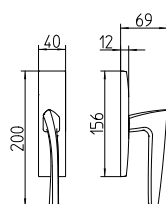

Astrid

Scheda tecnica / Technical sheet

MANDELLI 1953

1631 con rosetta
door-handle on rose

1630 con piastra
door-handle on back plate

1632/M cremonese
window lever-handle

1632/DK martellina
drehschloß system

M

Minimal a profilo quadrato.
Square minimal profile.

PZ

Piastra stretta 30X138 mm per infissi
con montante minimale, senza molla di ritorno.
Narrow plate 30x138 mm for unsprung fittings.

PVD

Copertura protettiva pvd.
Protective PVD coating.

BG5

Kit piastra da bagno con farfalla. R5 115
Thumb turn coin release on blackplate. R5 115

BS
SM

Rosetta e bocchetta strette 31X62 mm per infissi
con montante minimale. SM senza molla.
Narrow rose and eschuteon 31x62 mm
for minimal fittings. SM unsprung.