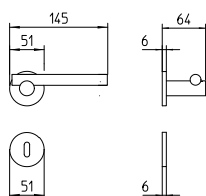

Bilbao

Scheda tecnica / Technical sheet

MANDELLI 1953

1671 con rosetta
door-handle on rose

1672/M cremonese
window lever-handle

1672/DK martellina
drehkipp system

M

Minimal a profilo tondo.
Round minimal profile.

PZ

Piastra stretta 30X138 mm per infissi
con montante minimale, senza molla di ritorno.
Narrow plate 30x138 mm for unsprung fittings.

PVD

Copertura protettiva pvd.
Protective PVD coating.

BG4

Kit piastra da bagno con farfalla. R4 114
Thumb turn coin release on blackplate. R4 114

BS
SM

Rosetta e bocchetta strette 31X62 mm per infissi
con montante minimale. SM senza molla.
Narrow rose and eschuteon 31x62 mm
for minimal fittings. SM unsprung.

R4

Kit rosetta da bagno con farfalla. R4 114
Thumb turn / coin release on rose. R4 114