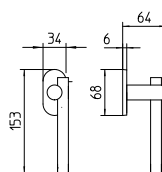

Bilbao

Scheda tecnica / Technical sheet

MANDELLI 1953

1671 con rosetta
door-handle on rose

1672/M cremonese
window lever-handle

1672/DK martellina
drehkipp system

M

Minimal a profilo tondo.
Round minimal profile.

PZ

Piastra stretta 30X138 mm per infissi
con montante minimale, senza molla di ritorno.
Narrow plate 30x138 mm for unsprung fittings.

PVD

Copertura protettiva pvd.
Protective PVD coating.

BG4

Kit piastra da bagno con farfalla. R4 114
Thumb turn coin release on blackplate. R4 114

BS
SM

Rosetta e bocchetta strette 31X62 mm per infissi
con montante minimale. SM senza molla.
Narrow rose and eschuteon 31x62 mm
for minimal fittings. SM unsprung.

R4

Kit rosetta da bagno con farfalla. R4 114
Thumb turn / coin release on rose. R4 114