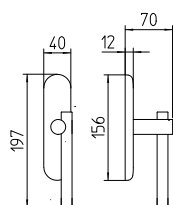

Bilbao

Scheda tecnica / Technical sheet

MANDELLI 1953

1671 con rosetta
door-handle on rose

1672/M cremonese
window lever-handle

1672/DK martellina
drehkipp system

M

Minimal a profilo tondo.
Round minimal profile.

PZ

Piastra stretta 30X138 mm per infissi
con montante minimale, senza molla di ritorno.
Narrow plate 30x138 mm for unsprung fittings.

PVD

Copertura protettiva pvd.
Protective PVD coating.

BG4

Kit piastra da bagno con farfalla. R4 114
Thumb turn coin release on blackplate. R4 114

BS
SM

Rosetta e bocchetta strette 31X62 mm per infissi
con montante minimale. SM senza molla.
Narrow rose and eschuteon 31x62 mm
for minimal fittings. SM unsprung.

R4

Kit rosetta da bagno con farfalla. R4 114
Thumb turn / coin release on rose. R4 114