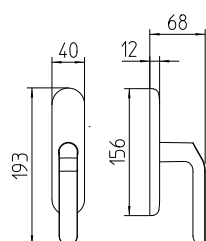

# Callas

design Piet Billekens

Scheda tecnica / Technical sheet

**MANDELLI 1953**

1611 con rosetta  
door-handle on rose

1612/M cremonese  
window lever-handle

1612/DK martellina  
drehkipp system

M

Minimal a profilo tondo.  
Round minimal profile.

PZ

Piastra stretta 30X138 mm per infissi  
con montante minimale, senza molla di ritorno.  
Narrow plate 30x138 mm for unsprung fittings.

PVD

Copertura protettiva pvd.  
Protective PVD coating.

BG4

Kit piastra da bagno con farfalla. R4 114  
Thumb turn coin release on blackplate. R4 114

BS  
SM

Rosetta e bocchetta strette 31X62 mm per infissi  
con montante minimale. SM senza molla.  
Narrow rose and eschuteon 31x62 mm  
for minimal fittings. SM unsprung.