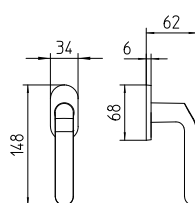

# Callas

design Piet Billekens

Scheda tecnica / Technical sheet

**MANDELLI 1953**

1611 con rosetta  
door-handle on rose

1612/M cremonese  
window lever-handle

1612/DK martellina  
drehkipp system

M

Minimal a profilo tondo.  
Round minimal profile.

PZ

Piastra stretta 30X138 mm per infissi  
con montante minimale, senza molla di ritorno.  
Narrow plate 30x138 mm for unsprung fittings.

PVD

Copertura protettiva pvd.  
Protective PVD coating.

BG4

Kit piastra da bagno con farfalla. R4 114  
Thumb turn coin release on blackplate. R4 114

BS  
SM

Rosetta e bocchetta strette 31X62 mm per infissi  
con montante minimale. SM senza molla.  
Narrow rose and eschuteon 31x62 mm  
for minimal fittings. SM unsprung.