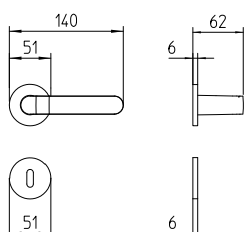

# Callas

design Piet Billekens

Scheda tecnica / Technical sheet

**MANDELLI 1953**

1611 con rosetta  
door-handle on rose

1612/M cremonese  
window lever-handle

1612/DK martellina  
drehkipp system

M

Minimal a profilo tondo.  
Round minimal profile.

PZ

Piastra stretta 30X138 mm per infissi  
con montante minimale, senza molla di ritorno.  
Narrow plate 30x138 mm for unsprung fittings.

PVD

Copertura protettiva pvd.  
Protective PVD coating.

BG4

Kit piastra da bagno con farfalla. R4 114  
Thumb turn coin release on blackplate. R4 114

BS  
SM

Rosetta e bocchetta strette 31X62 mm per infissi  
con montante minimale. SM senza molla.  
Narrow rose and eschuteon 31x62 mm  
for minimal fittings. SM unsprung.