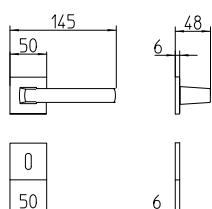

# Fan

Scheda tecnica / Technical sheet

**MANDELLI 1953**

1291 con rosetta  
door-handle on rose

1290 con piastra  
door-handle on back plate

1292/M cremonese  
window lever-handle

1292/DK martellina  
drehkip system

M

Minimal a profilo quadrato.  
Square minimal profile.

PZ

Piastra stretta 30X138 mm per infissi  
con montante minimale, senza molla di ritorno.  
Narrow plate 30x138 mm for unsprung fittings.

PVD

Copertura protettiva pvd.  
Protective PVD coating.

BG5

Kit piastra da bagno con farfalla. R5 115  
Thumb turn coin release on blackplate. R5 115

BS  
SM

Rosetta e bocchetta strette 31X62 mm per infissi  
con montante minimale. SM senza molla.  
Narrow rose and eschuteon 31x62 mm  
for minimal fittings. SM unsprung.