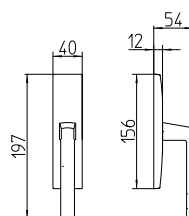

# Fan

Scheda tecnica / Technical sheet

**MANDELLI 1953**

1291 con rosetta  
door-handle on rose

1290 con piastra  
door-handle on back plate

1292/M cremonese  
window lever-handle

1292/DK martellina  
drehkip system

M

Minimal a profilo quadrato.  
Square minimal profile.

PZ

Piastra stretta 30X138 mm per infissi  
con montante minimale, senza molla di ritorno.  
Narrow plate 30x138 mm for unsprung fittings.

PVD

Copertura protettiva pvd.  
Protective PVD coating.

BG5

Kit piastra da bagno con farfalla. R5 115  
Thumb turn coin release on blackplate. R5 115

BS  
SM

Rosetta e bocchetta strette 31X62 mm per infissi  
con montante minimale. SM senza molla.  
Narrow rose and eschuteon 31x62 mm  
for minimal fittings. SM unsprung.