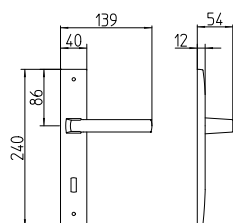

# Fan

Scheda tecnica / Technical sheet

**MANDELLI 1953**

1291 con rosetta  
door-handle on rose

1290 con piastra  
door-handle on back plate

1292/M cremonese  
window lever-handle

1292/DK martellina  
drehkip system

M

Minimal a profilo quadrato.  
Square minimal profile.

PZ

Piastra stretta 30X138 mm per infissi  
con montante minimale, senza molla di ritorno.  
Narrow plate 30x138 mm for unsprung fittings.

PVD

Copertura protettiva pvd.  
Protective PVD coating.

BG5

Kit piastra da bagno con farfalla. R5 115  
Thumb turn coin release on blackplate. R5 115

BS  
SM

Rosetta e bocchetta strette 31X62 mm per infissi  
con montante minimale. SM senza molla.  
Narrow rose and eschuteon 31x62 mm  
for minimal fittings. SM unsprung.