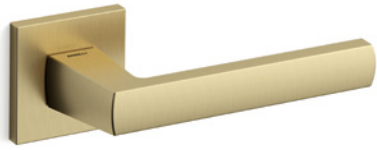

# Fan

Scheda tecnica / Technical sheet

**MANDELLI 1953**

1291 con rosetta  
door-handle on rose

1290 con piastra  
door-handle on back plate

1292/M cremonese  
window lever-handle

1292/DK martellina  
drehkip system

BG5

Kit piastra da bagno con farfalla. R5 115  
Thumb turn coin release on blackplate. R5 115

BS  
SM

Rosetta e bocchetta strette 31X62 mm per infissi  
con montante minimale. SM senza molla.  
Narrow rose and eschuteon 31x62 mm  
for minimal fittings. SM unsprung.

R5

Kit rosetta da bagno con farfalla. R5 115  
Thumb turn / coin release on rose. R5 115

**04 Oro satinato**  
Satin brass

**IB Bronzo scultura**  
Imperial bronze

**26 Cromo lucido**  
Polished chrome

**26D Cromo satinato**  
Polished chrome

**MSN Nickel satinato opaco**  
Mat satin nickel

Finiture non indicate disponibili su richiesta.  
More finishes available on request.

Finiture in bianco opaco e in nero opaco  
sono disponibili su tutti i modelli.  
*Mat white* and *mat black* finishes  
are available on all models.