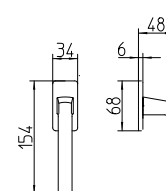

# Fan

Scheda tecnica / Technical sheet

**MANDELLI 1953**

1291 con rosetta  
door-handle on rose

1290 con piastra  
door-handle on back plate

1292/M cremonese  
window lever-handle

1292/DK martellina  
drehkip system

M

Minimal a profilo quadrato.  
Square minimal profile.

PZ

Piastra stretta 30X138 mm per infissi  
con montante minimale, senza molla di ritorno.  
Narrow plate 30x138 mm for unsprung fittings.

PVD

Copertura protettiva pvd.  
Protective PVD coating.

BG5

Kit piastra da bagno con farfalla. R5 115  
Thumb turn coin release on blackplate. R5 115

BS  
SM

Rosetta e bocchetta strette 31X62 mm per infissi  
con montante minimale. SM senza molla.  
Narrow rose and eschuteon 31x62 mm  
for minimal fittings. SM unsprung.