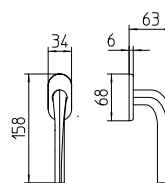

# Filo

Scheda tecnica / Technical sheet

**MANDELLI 1953**

721 con rosetta  
door-handle on rose

720 con piastra  
door-handle on back plate

722/M cremonese  
window lever-handle

722/DK martellina  
drehkippsystem

M

Minimal a profilo tondo.  
Round minimal profile.

PZ

Piastra stretta 30X138 mm per infissi  
con montante minimale, senza molla di ritorno.  
Narrow plate 30x138 mm for unsprung fittings.

BG4

Kit piastra da bagno con farfalla. R4 114  
Thumb turn coin release on blackplate. R4 114

BS  
SM

Rosetta e bocchetta strette 31X62 mm per infissi  
con montante minimale. SM senza molla.  
Narrow rose and eschuteon 31x62 mm  
for minimal fittings. SM unsprung.

R4

Kit rosetta da bagno con farfalla. R4 114  
Thumb turn / coin release on rose. R4 114