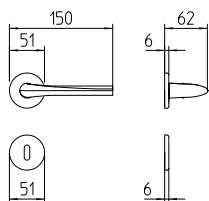

# Filo

Scheda tecnica / Technical sheet

**MANDELLI 1953**

721 con rosetta  
door-handle on rose

720 con piastra  
door-handle on back plate

722/M cremonese  
window lever-handle

722/DK martellina  
drehkippsystem

M

Minimal a profilo tondo.  
Round minimal profile.

PZ

Piastra stretta 30X138 mm per infissi  
con montante minimale, senza molla di ritorno.  
Narrow plate 30x138 mm for unsprung fittings.

BG4

Kit piastra da bagno con farfalla. R4 114  
Thumb turn coin release on blackplate. R4 114

BS  
SM

Rosetta e bocchetta strette 31X62 mm per infissi  
con montante minimale. SM senza molla.  
Narrow rose and eschuteon 31x62 mm  
for minimal fittings. SM unsprung.

R4

Kit rosetta da bagno con farfalla. R4 114  
Thumb turn / coin release on rose. R4 114