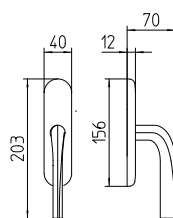

# Filo

Scheda tecnica / Technical sheet

**MANDELLI 1953**

721 con rosetta  
door-handle on rose

720 con piastra  
door-handle on back plate

722/M cremonese  
window lever-handle

722/DK martellina  
drehkippsystem

M

Minimal a profilo tondo.  
Round minimal profile.

PZ

Piastra stretta 30X138 mm per infissi  
con montante minimale, senza molla di ritorno.  
Narrow plate 30x138 mm for unsprung fittings.

BG4

Kit piastra da bagno con farfalla. R4 114  
Thumb turn coin release on blackplate. R4 114

BS  
SM

Rosetta e bocchetta strette 31X62 mm per infissi  
con montante minimale. SM senza molla.  
Narrow rose and eschuteon 31x62 mm  
for minimal fittings. SM unsprung.

R4

Kit rosetta da bagno con farfalla. R4 114  
Thumb turn / coin release on rose. R4 114