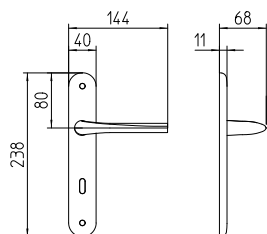

# Filo

Scheda tecnica / Technical sheet

**MANDELLI 1953**

721 con rosetta  
door-handle on rose

720 con piastra  
door-handle on back plate

722/M cremonese  
window lever-handle

722/DK martellina  
drehkippsystem

M

Minimal a profilo tondo.  
Round minimal profile.

PZ

Piastra stretta 30X138 mm per infissi  
con montante minimale, senza molla di ritorno.  
Narrow plate 30x138 mm for unsprung fittings.

BG4

Kit piastra da bagno con farfalla. R4 114  
Thumb turn coin release on blackplate. R4 114

BS  
SM

Rosetta e bocchetta strette 31X62 mm per infissi  
con montante minimale. SM senza molla.  
Narrow rose and eschuteon 31x62 mm  
for minimal fittings. SM unsprung.

R4

Kit rosetta da bagno con farfalla. R4 114  
Thumb turn / coin release on rose. R4 114