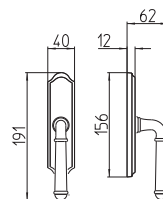

Hartù

Scheda tecnica / Technical sheet

MANDELLI 1953

1341 con rosetta
door-handle on rose

1342/DK martellina
drehtipp system

1340 con piastra
door handle on back plate

1342/M cremonese
window lever handle

M

Minimal a profilo tondo.
Round minimal profile.

PZ

Piastra stretta 30X138 mm per infissi
con montante minimale, senza molla di ritorno.
Narrow plate 30x138 mm for unsprung fittings.

BG3

Kit piastra da bagno con farfalla. R3 113
Thumb turn coin release on blackplate. R3 113

BS
CM

Rosetta e bocchetta strette 31X62 mm per infissi
con montante minimale. CM con molla.
Narrow rose and eschuteon 31x62 mm
for minimal fittings. CM with release spring.

R3

Kit rosetta da bagno con farfalla. R3 113
Thumb turn / coin release on rose. R3 113