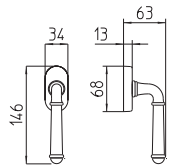

Hartù

Scheda tecnica / Technical sheet

MANDELLI 1953

1341 con rosetta
door-handle on rose

1342/DK martellina
drehtipp system

1340 con piastra
door handle on back plate

1342/M cremonese
window lever handle

M

Minimal a profilo tondo.
Round minimal profile.

PZ

Piastra stretta 30X138 mm per infissi
con montante minimale, senza molla di ritorno.
Narrow plate 30x138 mm for unsprung fittings.

BG3

Kit piastra da bagno con farfalla. R3 113
Thumb turn coin release on blackplate. R3 113

BS
CM

Rosetta e bocchetta strette 31X62 mm per infissi
con montante minimale. CM con molla.
Narrow rose and eschuteon 31x62 mm
for minimal fittings. CM with release spring.

R3

Kit rosetta da bagno con farfalla. R3 113
Thumb turn / coin release on rose. R3 113