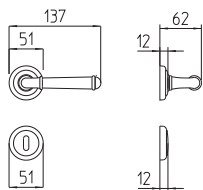

Hartù

Scheda tecnica / Technical sheet

MANDELLI 1953

1341 con rosetta
door-handle on rose

1342/DK martellina
drehtipp system

1340 con piastra
door handle on back plate

1342/M cremonese
window lever handle

M

Minimal a profilo tondo.
Round minimal profile.

PZ

Piastra stretta 30X138 mm per infissi
con montante minimale, senza molla di ritorno.
Narrow plate 30x138 mm for unsprung fittings.

BG3

Kit piastra da bagno con farfalla. R3 113
Thumb turn coin release on blackplate. R3 113

BS
CM

Rosetta e bocchetta strette 31X62 mm per infissi
con montante minimale. CM con molla.
Narrow rose and eschuteon 31x62 mm
for minimal fittings. CM with release spring.

R3

Kit rosetta da bagno con farfalla. R3 113
Thumb turn / coin release on rose. R3 113