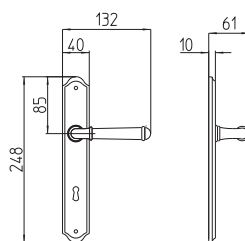

Hartù

Scheda tecnica / Technical sheet

MANDELLI 1953

1341 con rosetta
door-handle on rose

1342/DK martellina
drehtipp system

1340 con piastra
door handle on back plate

1342/M cremonese
window lever handle

M

Minimal a profilo tondo.
Round minimal profile.

PZ

Piastra stretta 30X138 mm per infissi
con montante minimale, senza molla di ritorno.
Narrow plate 30x138 mm for unsprung fittings.

BG3

Kit piastra da bagno con farfalla. R3 113
Thumb turn coin release on blackplate. R3 113

BS
CM

Rosetta e bocchetta strette 31X62 mm per infissi
con montante minimale. CM con molla.
Narrow rose and eschuteon 31x62 mm
for minimal fittings. CM with release spring.

R3

Kit rosetta da bagno con farfalla. R3 113
Thumb turn / coin release on rose. R3 113