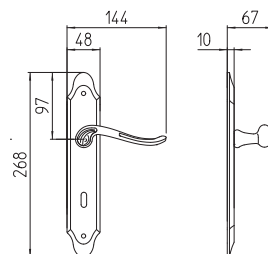

Lord

Scheda tecnica / Technical sheet

MANDELLI 1953

1021 con rosetta
door-handle on rose

1022/DK martellina
drehkipp system

1020 con piastra
door handle on back plate

1022/M cremonese
window lever handle

M

Minimal a profilo tondo.
Round minimal profile.

PZ

Piastra stretta 30X138 mm per infissi
con montante minimale, senza molla di ritorno.
Narrow plate 30x138 mm for unsprung fittings.

BG3

Kit piastra da bagno con farfalla. R3 113
Thumb turn coin release on blackplate. R3 113

BS
CM

Rosetta e bocchetta strette 31X62 mm per infissi
con montante minimale. CM con molla.
Narrow rose and eschuteon 31x62 mm
for minimal fittings. CM with release spring.

R3

Kit rosetta da bagno con farfalla. R3 113
Thumb turn / coin release on rose. R3 113