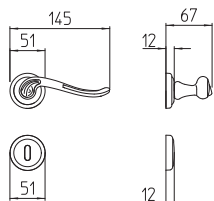

Lord

Scheda tecnica / Technical sheet

MANDELLI 1953

1021 con rosetta
door-handle on rose

1022/DK martellina
drehkipp system

1020 con piastra
door handle on back plate

1022/M cremonese
window lever handle

M

Minimal a profilo tondo.
Round minimal profile.

PZ

Piastra stretta 30X138 mm per infissi
con montante minimale, senza molla di ritorno.
Narrow plate 30x138 mm for unsprung fittings.

BG3

Kit piastra da bagno con farfalla. R3 113
Thumb turn coin release on blackplate. R3 113

BS
CM

Rosetta e bocchetta strette 31X62 mm per infissi
con montante minimale. CM con molla.
Narrow rose and eschuteon 31x62 mm
for minimal fittings. CM with release spring.

R3

Kit rosetta da bagno con farfalla. R3 113
Thumb turn / coin release on rose. R3 113