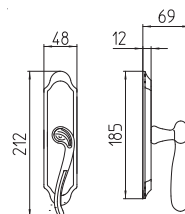

Lord

Scheda tecnica / Technical sheet

MANDELLI 1953

1021 con rosetta
door-handle on rose

1022/DK martellina
drehkipp system

1020 con piastra
door handle on back plate

1022/M cremonese
window lever handle

M

Minimal a profilo tondo.
Round minimal profile.

PZ

Piastra stretta 30X138 mm per infissi
con montante minimale, senza molla di ritorno.
Narrow plate 30x138 mm for unsprung fittings.

BG3

Kit piastra da bagno con farfalla. R3 113
Thumb turn coin release on blackplate. R3 113

BS
CM

Rosetta e bocchetta strette 31X62 mm per infissi
con montante minimale. CM con molla.
Narrow rose and eschuteon 31x62 mm
for minimal fittings. CM with release spring.

R3

Kit rosetta da bagno con farfalla. R3 113
Thumb turn / coin release on rose. R3 113