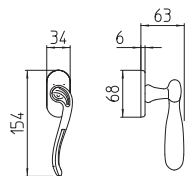

Lord

Scheda tecnica / Technical sheet

MANDELLI 1953

1021 con rosetta
door-handle on rose

1022/DK martellina
drehkipp system

1020 con piastra
door handle on back plate

1022/M cremonese
window lever handle

M

Minimal a profilo tondo.
Round minimal profile.

PZ

Piastra stretta 30X138 mm per infissi
con montante minimale, senza molla di ritorno.
Narrow plate 30x138 mm for unsprung fittings.

BG3

Kit piastra da bagno con farfalla. R3 113
Thumb turn coin release on blackplate. R3 113

BS
CM

Rosetta e bocchetta strette 31X62 mm per infissi
con montante minimale. CM con molla.
Narrow rose and eschuteon 31x62 mm
for minimal fittings. CM with release spring.

R3

Kit rosetta da bagno con farfalla. R3 113
Thumb turn / coin release on rose. R3 113