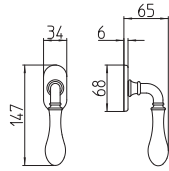

# Naxos

Scheda tecnica / Technical sheet

**MANDELLI 1953**

**8011 con rosetta**  
door-handle on rose

**8012/DK martellina**  
drehkipp system

**8010 con piastra**  
door handle on back plate

**8012/M cremonese**  
window lever handle

M

Minimal a profilo tondo.  
Round minimal profile.

PZ

Piastra stretta 30X138 mm per infissi  
con montante minimale, senza molla di ritorno.  
Narrow plate 30x138 mm for unsprung fittings.

PVD

Copertura protettiva pvd.  
Protective PVD coating.

BG3

Kit piastra da bagno con farfalla. R3 113  
Thumb turn coin release on blackplate. R3 113

BS  
SM

Rosetta e bocchetta strette 31X62 mm per infissi  
con montante minimale. SM senza molla.  
Narrow rose and eschuteon 31x62 mm  
for minimal fittings. SM unsprung.