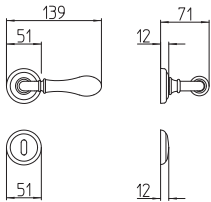

# Naxos

Scheda tecnica / Technical sheet

**MANDELLI 1953**

**8011 con rosetta**  
door-handle on rose

**8012/DK martellina**  
drehkipp system

**8010 con piastra**  
door handle on back plate

**8012/M cremonese**  
window lever handle

M

Minimal a profilo tondo.  
Round minimal profile.

PZ

Piastra stretta 30X138 mm per infissi  
con montante minimale, senza molla di ritorno.  
Narrow plate 30x138 mm for unsprung fittings.

PVD

Copertura protettiva pvd.  
Protective PVD coating.

BG3

Kit piastra da bagno con farfalla. R3 113  
Thumb turn coin release on blackplate. R3 113

BS  
SM

Rosetta e bocchetta strette 31X62 mm per infissi  
con montante minimale. SM senza molla.  
Narrow rose and eschuteon 31x62 mm  
for minimal fittings. SM unsprung.