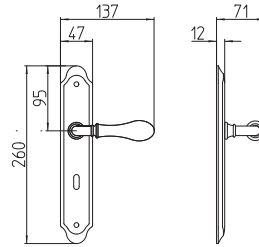

# Naxos

Scheda tecnica / Technical sheet

**MANDELLI 1953**

**8011 con rosetta**  
door-handle on rose

**8012/DK martellina**  
drehkipp system

**8010 con piastra**  
door handle on back plate

**8012/M cremonese**  
window lever handle

M

Minimal a profilo tondo.  
Round minimal profile.

PZ

Piastra stretta 30X138 mm per infissi  
con montante minimale, senza molla di ritorno.  
Narrow plate 30x138 mm for unsprung fittings.

PVD

Copertura protettiva pvd.  
Protective PVD coating.

BG3

Kit piastra da bagno con farfalla. R3 113  
Thumb turn coin release on blackplate. R3 113

BS  
SM

Rosetta e bocchetta strette 31X62 mm per infissi  
con montante minimale. SM senza molla.  
Narrow rose and eschuteon 31x62 mm  
for minimal fittings. SM unsprung.