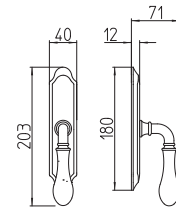

# Naxos

Scheda tecnica / Technical sheet

**MANDELLI 1953**

**8011 con rosetta**  
door-handle on rose

**8012/DK martellina**  
drehkipp system

**8010 con piastra**  
door handle on back plate

**8012/M cremonese**  
window lever handle

M

Minimal a profilo tondo.  
Round minimal profile.

PZ

Piastra stretta 30X138 mm per infissi  
con montante minimale, senza molla di ritorno.  
Narrow plate 30x138 mm for unsprung fittings.

PVD

Copertura protettiva pvd.  
Protective PVD coating.

BG3

Kit piastra da bagno con farfalla. R3 113  
Thumb turn coin release on blackplate. R3 113

BS  
SM

Rosetta e bocchetta strette 31X62 mm per infissi  
con montante minimale. SM senza molla.  
Narrow rose and eschuteon 31x62 mm  
for minimal fittings. SM unsprung.