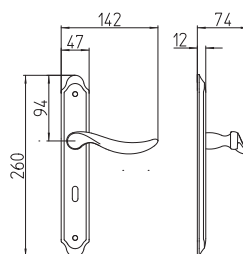

Norma

Scheda tecnica / Technical sheet

MANDELLI 1953

1211 con rosetta
door-handle on rose

1212/DK martellina
drehkipp system

1210 con piastra
door handle on back plate

1212/M cremonese
window lever handle

M

Minimal a profilo tondo.
Round minimal profile.

PZ

Piastra stretta 30X138 mm per infissi
con montante minimale, senza molla di ritorno.
Narrow plate 30x138 mm for unsprung fittings.

PVD

Copertura protettiva pvd.
Protective PVD coating.

BG3

Kit piastra da bagno con farfalla. R3 113
Thumb turn coin release on blackplate. R3 113

**BS
SM**

Rosetta e bocchetta strette 31X62 mm per infissi
con montante minimale. SM senza molla.
Narrow rose and eschuteon 31x62 mm
for minimal fittings. SM unsprung.