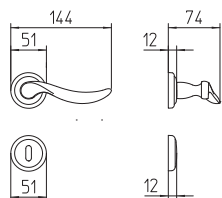

Norma

Scheda tecnica / Technical sheet

MANDELLI 1953

1211 con rosetta
door-handle on rose

1212/DK martellina
drehkipp system

1210 con piastra
door handle on back plate

1212/M cremonese
window lever handle

M

Minimal a profilo tondo.
Round minimal profile.

PZ

Piastra stretta 30X138 mm per infissi
con montante minimale, senza molla di ritorno.
Narrow plate 30x138 mm for unsprung fittings.

PVD

Copertura protettiva pvd.
Protective PVD coating.

BG3

Kit piastra da bagno con farfalla. R3 113
Thumb turn coin release on blackplate. R3 113

**BS
SM**

Rosetta e bocchetta strette 31X62 mm per infissi
con montante minimale. SM senza molla.
Narrow rose and eschuteon 31x62 mm
for minimal fittings. SM unsprung.