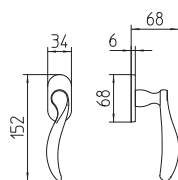

Norma

Scheda tecnica / Technical sheet

MANDELLI 1953

1211 con rosetta
door-handle on rose

1212/DK martellina
drehkipp system

1210 con piastra
door handle on back plate

1212/M cremonese
window lever handle

M

Minimal a profilo tondo.
Round minimal profile.

PZ

Piastra stretta 30X138 mm per infissi
con montante minimale, senza molla di ritorno.
Narrow plate 30x138 mm for unsprung fittings.

PVD

Copertura protettiva pvd.
Protective PVD coating.

BG3

Kit piastra da bagno con farfalla. R3 113
Thumb turn coin release on blackplate. R3 113

**BS
SM**

Rosetta e bocchetta strette 31X62 mm per infissi
con montante minimale. SM senza molla.
Narrow rose and eschuteon 31x62 mm
for minimal fittings. SM unsprung.