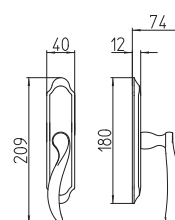

Norma

Scheda tecnica / Technical sheet

MANDELLI 1953

1211 con rosetta
door-handle on rose

1212/DK martellina
drehkipp system

1210 con piastra
door handle on back plate

1212/M cremonese
window lever handle

M

Minimal a profilo tondo.
Round minimal profile.

PZ

Piastra stretta 30X138 mm per infissi
con montante minimale, senza molla di ritorno.
Narrow plate 30x138 mm for unsprung fittings.

PVD

Copertura protettiva pvd.
Protective PVD coating.

BG3

Kit piastra da bagno con farfalla. R3 113
Thumb turn coin release on blackplate. R3 113

**BS
SM**

Rosetta e bocchetta strette 31X62 mm per infissi
con montante minimale. SM senza molla.
Narrow rose and eschuteon 31x62 mm
for minimal fittings. SM unsprung.