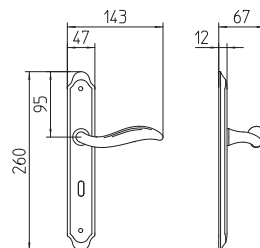

# Plissé

Scheda tecnica / Technical sheet

**MANDELLI 1953**

**981 con rosetta**  
door-handle on rose

**982/DK martellina**  
drehkipp system

**980 con piastra**  
door handle on back plate

**982/M cremonese**  
window lever handle

M

Minimal a profilo tondo.  
Round minimal profile.

PZ

Piastra stretta 30X138 mm per infissi  
con montante minimale, senza molla di ritorno.  
Narrow plate 30x138 mm for unsprung fittings.

PVD

Copertura protettiva pvd.  
Protective PVD coating.

BG3

Kit piastra da bagno con farfalla. R3 113  
Thumb turn coin release on blackplate. R3 113

BS  
SM

Rosetta e bocchetta strette 31X62 mm per infissi  
con montante minimale. SM senza molla.  
Narrow rose and eschuteon 31x62 mm  
for minimal fittings. SM unsprung.