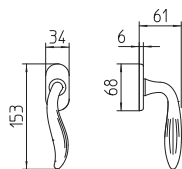

# Plissé

Scheda tecnica / Technical sheet

**MANDELLI 1953**

**981 con rosetta**  
door-handle on rose

**982/DK martellina**  
drehkipp system

**980 con piastra**  
door handle on back plate

**982/M cremonese**  
window lever handle

M

Minimal a profilo tondo.  
Round minimal profile.

PZ

Piastra stretta 30X138 mm per infissi  
con montante minimale, senza molla di ritorno.  
Narrow plate 30x138 mm for unsprung fittings.

PVD

Copertura protettiva pvd.  
Protective PVD coating.

BG3

Kit piastra da bagno con farfalla. R3 113  
Thumb turn coin release on blackplate. R3 113

BS  
SM

Rosetta e bocchetta strette 31X62 mm per infissi  
con montante minimale. SM senza molla.  
Narrow rose and eschuteon 31x62 mm  
for minimal fittings. SM unsprung.