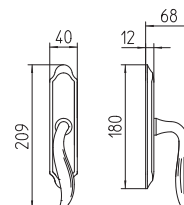

# Plissé

Scheda tecnica / Technical sheet

**MANDELLI 1953**

**981 con rosetta**  
door-handle on rose

**982/DK martellina**  
drehkipp system

**980 con piastra**  
door handle on back plate

**982/M cremonese**  
window lever handle

M

Minimal a profilo tondo.  
Round minimal profile.

PZ

Piastra stretta 30X138 mm per infissi  
con montante minimale, senza molla di ritorno.  
Narrow plate 30x138 mm for unsprung fittings.

PVD

Copertura protettiva pvd.  
Protective PVD coating.

BG3

Kit piastra da bagno con farfalla. R3 113  
Thumb turn coin release on blackplate. R3 113

BS  
SM

Rosetta e bocchetta strette 31X62 mm per infissi  
con montante minimale. SM senza molla.  
Narrow rose and eschuteon 31x62 mm  
for minimal fittings. SM unsprung.