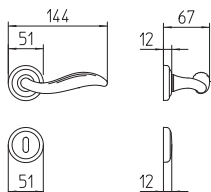

# Plissé

Scheda tecnica / Technical sheet

**MANDELLI 1953**

**981 con rosetta**  
door-handle on rose

**982/DK martellina**  
drehkipp system

**980 con piastra**  
door handle on back plate

**982/M cremonese**  
window lever handle

M

Minimal a profilo tondo.  
Round minimal profile.

PZ

Piastra stretta 30X138 mm per infissi  
con montante minimale, senza molla di ritorno.  
Narrow plate 30x138 mm for unsprung fittings.

PVD

Copertura protettiva pvd.  
Protective PVD coating.

BG3

Kit piastra da bagno con farfalla. R3 113  
Thumb turn coin release on blackplate. R3 113

BS  
SM

Rosetta e bocchetta strette 31X62 mm per infissi  
con montante minimale. SM senza molla.  
Narrow rose and eschuteon 31x62 mm  
for minimal fittings. SM unsprung.