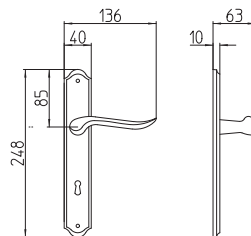

Rondò

Scheda tecnica / Technical sheet

MANDELLI 1953

691 con rosetta
door-handle on rose

692/DK martellina
drehkipp system

690 con piastra
door handle on back plate

692/M cremonese
window lever handle

M

Minimal a profilo tondo.
Round minimal profile.

PZ

Piastra stretta 30X138 mm per infissi
con montante minimale, senza molla di ritorno.
Narrow plate 30x138 mm for unsprung fittings.

BG3

Kit piastra da bagno con farfalla. R3 113
Thumb turn coin release on blackplate. R3 113

BS
CM

Rosetta e bocchetta strette 31X62 mm per infissi
con montante minimale. CM con molla.
Narrow rose and eschuteon 31x62 mm
for minimal fittings. CM with release spring.

R3

Kit rosetta da bagno con farfalla. R3 113
Thumb turn / coin release on rose. R3 113