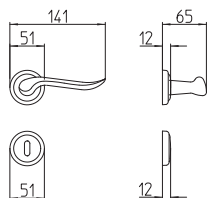

Rondò

Scheda tecnica / Technical sheet

MANDELLI 1953

691 con rosetta
door-handle on rose

692/DK martellina
drehkipp system

690 con piastra
door handle on back plate

692/M cremonese
window lever handle

M

Minimal a profilo tondo.
Round minimal profile.

PZ

Piastra stretta 30X138 mm per infissi
con montante minimale, senza molla di ritorno.
Narrow plate 30x138 mm for unsprung fittings.

BG3

Kit piastra da bagno con farfalla. R3 113
Thumb turn coin release on blackplate. R3 113

BS
CM

Rosetta e bocchetta strette 31X62 mm per infissi
con montante minimale. CM con molla.
Narrow rose and eschuteon 31x62 mm
for minimal fittings. CM with release spring.

R3

Kit rosetta da bagno con farfalla. R3 113
Thumb turn / coin release on rose. R3 113