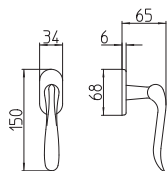

Rondò

Scheda tecnica / Technical sheet

MANDELLI 1953

691 con rosetta
door-handle on rose

692/DK martellina
drehkipp system

690 con piastra
door handle on back plate

692/M cremonese
window lever handle

M

Minimal a profilo tondo.
Round minimal profile.

PZ

Piastra stretta 30X138 mm per infissi
con montante minimale, senza molla di ritorno.
Narrow plate 30x138 mm for unsprung fittings.

BG3

Kit piastra da bagno con farfalla. R3 113
Thumb turn coin release on blackplate. R3 113

BS
CM

Rosetta e bocchetta strette 31X62 mm per infissi
con montante minimale. CM con molla.
Narrow rose and eschuteon 31x62 mm
for minimal fittings. CM with release spring.

R3

Kit rosetta da bagno con farfalla. R3 113
Thumb turn / coin release on rose. R3 113