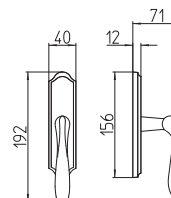

Rondò

Scheda tecnica / Technical sheet

MANDELLI 1953

691 con rosetta
door-handle on rose

692/DK martellina
drehkipp system

690 con piastra
door handle on back plate

692/M cremonese
window lever handle

M

Minimal a profilo tondo.
Round minimal profile.

PZ

Piastra stretta 30X138 mm per infissi
con montante minimale, senza molla di ritorno.
Narrow plate 30x138 mm for unsprung fittings.

BG3

Kit piastra da bagno con farfalla. R3 113
Thumb turn coin release on blackplate. R3 113

BS
CM

Rosetta e bocchetta strette 31X62 mm per infissi
con montante minimale. CM con molla.
Narrow rose and eschuteon 31x62 mm
for minimal fittings. CM with release spring.

R3

Kit rosetta da bagno con farfalla. R3 113
Thumb turn / coin release on rose. R3 113