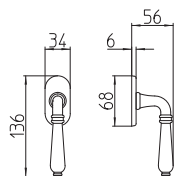

# Sevilla

Scheda tecnica / Technical sheet

**MANDELLI 1953**

**531 con rosetta**  
door-handle on rose

**532/DK martellina**  
drehkipp system

**530 con piastra**  
door handle on back plate

**532/M cremonese**  
window lever handle

**532 centrale**  
central window lever

M

Minimal a profilo tondo.  
Round minimal profile.

PZ

Piastra stretta 30X138 mm per infissi  
con montante minimale, senza molla di ritorno.  
Narrow plate 30x138 mm for unsprung fittings.

BG3

Kit piastra da bagno con farfalla. R3 113  
Thumb turn coin release on blackplate. R3 113

BS  
CM

Rosetta e bocchetta strette 31X62 mm per infissi  
con montante minimale. CM con molla.  
Narrow rose and eschuteon 31x62 mm  
for minimal fittings. CM with release spring.