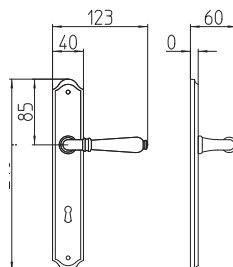

# Sevilla

Scheda tecnica / Technical sheet

**MANDELLI 1953**

**531 con rosetta**  
door-handle on rose

**532/DK martellina**  
drehkipp system

**530 con piastra**  
door handle on back plate

**532/M cremonese**  
window lever handle

**532 centrale**  
central window lever

M

Minimal a profilo tondo.  
Round minimal profile.

PZ

Piastra stretta 30X138 mm per infissi  
con montante minimale, senza molla di ritorno.  
Narrow plate 30x138 mm for unsprung fittings.

BG3

Kit piastra da bagno con farfalla. R3 113  
Thumb turn coin release on blackplate. R3 113

BS  
CM

Rosetta e bocchetta strette 31X62 mm per infissi  
con montante minimale. CM con molla.  
Narrow rose and eschuteon 31x62 mm  
for minimal fittings. CM with release spring.