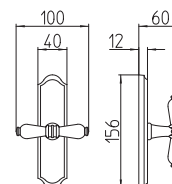

# Sevilla

Scheda tecnica / Technical sheet

**MANDELLI 1953**

**531 con rosetta**  
door-handle on rose

**532/DK martellina**  
drehkipp system

**530 con piastra**  
door handle on back plate

**532/M cremonese**  
window lever handle

**532 centrale**  
central window lever

M

Minimal a profilo tondo.  
Round minimal profile.

PZ

Piastra stretta 30X138 mm per infissi  
con montante minimale, senza molla di ritorno.  
Narrow plate 30x138 mm for unsprung fittings.

BG3

Kit piastra da bagno con farfalla. R3 113  
Thumb turn coin release on blackplate. R3 113

BS  
CM

Rosetta e bocchetta strette 31X62 mm per infissi  
con montante minimale. CM con molla.  
Narrow rose and eschuteon 31x62 mm  
for minimal fittings. CM with release spring.