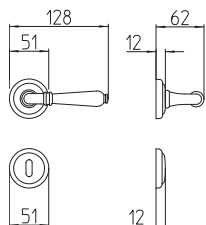

# Sevilla

Scheda tecnica / Technical sheet

**MANDELLI 1953**

**531 con rosetta**  
door-handle on rose

**532/DK martellina**  
drehkipp system

**530 con piastra**  
door handle on back plate

**532/M cremonese**  
window lever handle

**532 centrale**  
central window lever

M

Minimal a profilo tondo.  
Round minimal profile.

PZ

Piastra stretta 30X138 mm per infissi  
con montante minimale, senza molla di ritorno.  
Narrow plate 30x138 mm for unsprung fittings.

BG3

Kit piastra da bagno con farfalla. R3 113  
Thumb turn coin release on blackplate. R3 113

BS  
CM

Rosetta e bocchetta strette 31X62 mm per infissi  
con montante minimale. CM con molla.  
Narrow rose and eschuteon 31x62 mm  
for minimal fittings. CM with release spring.