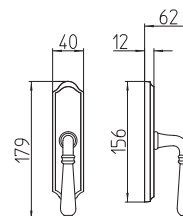

# Sevilla

Scheda tecnica / Technical sheet

**MANDELLI 1953**

**531 con rosetta**  
door-handle on rose

**532/DK martellina**  
drehkipp system

**530 con piastra**  
door handle on back plate

**532/M cremonese**  
window lever handle

**532 centrale**  
central window lever

M

Minimal a profilo tondo.  
Round minimal profile.

PZ

Piastra stretta 30X138 mm per infissi  
con montante minimale, senza molla di ritorno.  
Narrow plate 30x138 mm for unsprung fittings.

BG3

Kit piastra da bagno con farfalla. R3 113  
Thumb turn coin release on blackplate. R3 113

BS  
CM

Rosetta e bocchetta strette 31X62 mm per infissi  
con montante minimale. CM con molla.  
Narrow rose and eschuteon 31x62 mm  
for minimal fittings. CM with release spring.