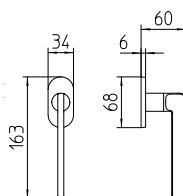

Grint

Scheda tecnica / Technical sheet

MANDELLI 1953

1751 con rosetta
door-handle on rose

1752/M cremonese
window lever-handle

1752/DK martellina
drehkipp system

/K godronato
Knurled

/I inciso
Engraved

M

Minimal a profilo tondo.
Round minimal profile.

PVD

Copertura protettiva pvd.
Protective PVD coating.

PZ

Piastra stretta 30X138 mm per infissi
con montante minimale, senza molla di ritorno.
Narrow plate 30x138 mm for unsprung fittings.

BS
SM

Rosetta e bocchetta strette 31X62 mm per infissi
con montante minimale. SM senza molla.
Narrow rose and eschuteon 31x62 mm
for minimal fittings. SM unsprung.

R4

Kit rosetta da bagno con farfalla. R4 114
Thumb turn / coin release on rose. R4 114