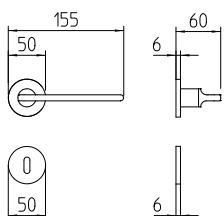

Grint

Scheda tecnica / Technical sheet

MANDELLI 1953

1751 con rosetta
door-handle on rose

1752/M cremonese
window lever-handle

1752/DK martellina
drehkipp system

/K godronato
Knurled

/I inciso
Engraved

M

Minimal a profilo tondo.
Round minimal profile.

PVD

Copertura protettiva pvd.
Protective PVD coating.

PZ

Piastra stretta 30X138 mm per infissi
con montante minimale, senza molla di ritorno.
Narrow plate 30x138 mm for unsprung fittings.

BS
SM

Rosetta e bocchetta strette 31X62 mm per infissi
con montante minimale. SM senza molla.
Narrow rose and eschuteon 31x62 mm
for minimal fittings. SM unsprung.

R4

Kit rosetta da bagno con farfalla. R4 114
Thumb turn / coin release on rose. R4 114