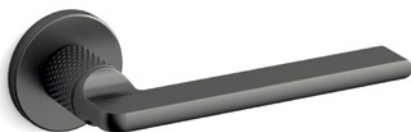

Grint

Scheda tecnica / Technical sheet

MANDELLI 1953

1751 con rosetta
door-handle on rose

1752/M cremonese
window lever-handle

1752/DK martellina
drehkipp system

/K godronato
Knurled

/I inciso
Engraved

BS
SM

Rosetta e bocchetta strette 31X62 mm per infissi
con montante minimale. SM senza molla.
Narrow rose and eschuteon 31x62 mm
for minimal fittings. SM unsprung.

R4

Kit rosetta da bagno con farfalla. R4 114
Thumb turn / coin release on rose. R4 114

04/Oro satinato
Satin brass

MBR Brunito opaco
Mat bronze

26 Cromo lucido
Polished chrome

26D/Cromo satinato
Satin/ Polished chrome

MSN Nickel satinato opaco
Mat satin nickel

15A Grafite
Graphite

Finiture non indicate disponibili su richiesta.
More finishes available on request.

Finiture in bianco opaco e in nero opaco
sono disponibili su tutti i modelli.
Mat white and *mat black* finishes
are available on all models.