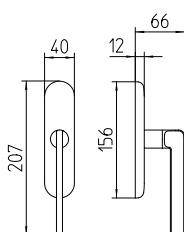

Grint

Scheda tecnica / Technical sheet

MANDELLI 1953

1751 con rosetta
door-handle on rose

1752/M cremonese
window lever-handle

1752/DK martellina
drehkipp system

/K godronato
Knurled

/I inciso
Engraved

M

Minimal a profilo tondo.
Round minimal profile.

PVD

Copertura protettiva pvd.
Protective PVD coating.

PZ

Piastra stretta 30X138 mm per infissi
con montante minimale, senza molla di ritorno.
Narrow plate 30x138 mm for unsprung fittings.

BS
SM

Rosetta e bocchetta strette 31X62 mm per infissi
con montante minimale. SM senza molla.
Narrow rose and eschuteon 31x62 mm
for minimal fittings. SM unsprung.

R4

Kit rosetta da bagno con farfalla. R4 114
Thumb turn / coin release on rose. R4 114