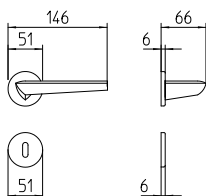

Isi

Scheda tecnica / Technical sheet

MANDELLI 1953

1081 con rosetta
door-handle on rose

1080 con piastra
door-handle on back plate

1082/M cremonese
window lever-handle

1082/DK martellina
drehkip system

M

Minimal a profilo tondo.
Round minimal profile.

PZ

Piastra stretta 30X138 mm per infissi con montante minimale, senza molla di ritorno.
Narrow plate 30x138 mm for unsprung fittings.

PVD

Copertura protettiva pvd.
Protective PVD coating.

BG4

Kit piastra da bagno con farfalla. R4 114
Thumb turn coin release on blackplate. R4 114

**BS
SM**

Rosetta e bocchetta strette 31X62 mm per infissi con montante minimale. SM senza molla.
Narrow rose and eschuteon 31x62 mm for minimal fittings. SM unsprung.