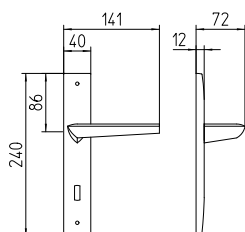

Isi

Scheda tecnica / Technical sheet

MANDELLI 1953

1081 con rosetta
door-handle on rose

1080 con piastra
door-handle on back plate

1082/M cremonese
window lever-handle

1082/DK martellina
drehkip system

M

Minimal a profilo tondo.
Round minimal profile.

PZ

Piastra stretta 30X138 mm per infissi con montante minimale, senza molla di ritorno.
Narrow plate 30x138 mm for unsprung fittings.

PVD

Copertura protettiva pvd.
Protective PVD coating.

BG4

Kit piastra da bagno con farfalla. R4 114
Thumb turn coin release on blackplate. R4 114

**BS
SM**

Rosetta e bocchetta strette 31X62 mm per infissi con montante minimale. SM senza molla.
Narrow rose and eschuteon 31x62 mm for minimal fittings. SM unsprung.