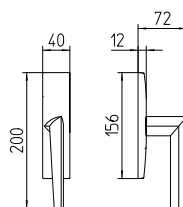

Isi

Scheda tecnica / Technical sheet

MANDELLI 1953

1081 con rosetta
door-handle on rose

1080 con piastra
door-handle on back plate

1082/M cremonese
window lever-handle

1082/DK martellina
drehkip system

M

Minimal a profilo tondo.
Round minimal profile.

PZ

Piastra stretta 30X138 mm per infissi con montante minimale, senza molla di ritorno.
Narrow plate 30x138 mm for unsprung fittings.

PVD

Copertura protettiva pvd.
Protective PVD coating.

BG4

Kit piastra da bagno con farfalla. R4 114
Thumb turn coin release on blackplate. R4 114

**BS
SM**

Rosetta e bocchetta strette 31X62 mm per infissi con montante minimale. SM senza molla.
Narrow rose and eschuteon 31x62 mm for minimal fittings. SM unsprung.