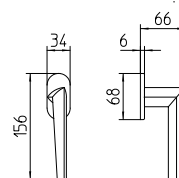

Isi

Scheda tecnica / Technical sheet

MANDELLI 1953

1081 con rosetta
door-handle on rose

1080 con piastra
door-handle on back plate

1082/M cremonese
window lever-handle

1082/DK martellina
drehkip system

M

Minimal a profilo tondo.
Round minimal profile.

PZ

Piastra stretta 30X138 mm per infissi con montante minimale, senza molla di ritorno.
Narrow plate 30x138 mm for unsprung fittings.

PVD

Copertura protettiva pvd.
Protective PVD coating.

BG4

Kit piastra da bagno con farfalla. R4 114
Thumb turn coin release on blackplate. R4 114

**BS
SM**

Rosetta e bocchetta strette 31X62 mm per infissi con montante minimale. SM senza molla.
Narrow rose and eschuteon 31x62 mm for minimal fittings. SM unsprung.

R4

Kit rosetta da bagno con farfalla. R4 114
Thumb turn / coin release on rose. R4 114

04 Oro satinato
Satin brass

MSN Nickel satinato opaco
Mat satin nickel

26 Cromo lucido
Polished chrome

26D Cromo satinato
Satin chrome