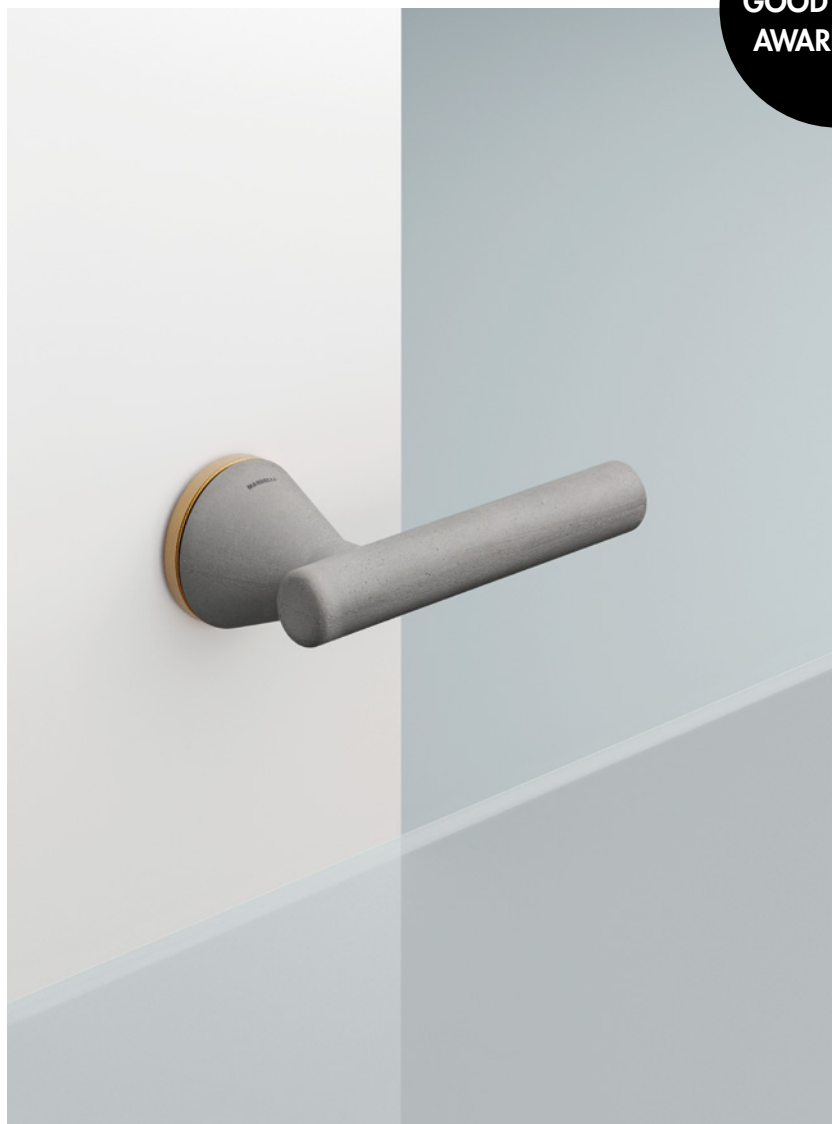

Juno

design Alessandro Dubini

Winner of
GOOD DESIGN
AWARD 2017

Scheda tecnica / Technical sheet

MANDELLI 1953

8021/con rosetta
6071/con bocchetta minimal
door-handle on rose/ minimal escheuteon

8022/DK martellina
drehkipp system

M

Minimal a profilo tondo.
Round minimal profile.

R4

Kit rosetta da bagno con farfalla. R4 114
Thumb turn / coin release on rose. R4 114

Juno

Finiture / Finishes

Cenere
Ash

Grafite
Graphite