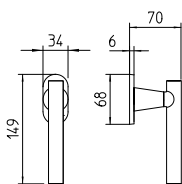

Juno

design Alessandro Dubini

Winner of
GOOD DESIGN
AWARD 2017

Scheda tecnica / Technical sheet

MANDELLI 1953

8021/con rosetta
6071/con bocchetta minimal
door-handle on rose/ minimal escheuteon

8022/DK martellina
drehkipp system

M

Minimal a profilo tondo.
Round minimal profile.

R4

Kit rosetta da bagno con farfalla. R4 114
Thumb turn / coin release on rose. R4 114

Juno

Finiture / Finishes

Cenere
Ash

Grafite
Graphite