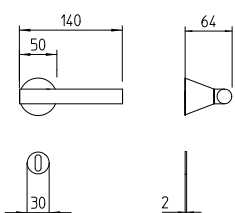

8021/con rosetta
6071/con bocchetta minimal
door-handle on rose/ minimal escheuteon