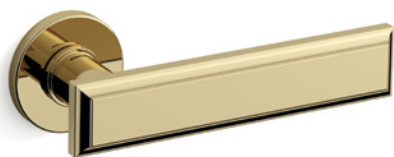

Kuki

Scheda tecnica / Technical sheet

MANDELLI 1953

1741 con rosetta
door-handle on rose

1740 con piastra
door-handle on back plate

1742/M cremonese
window lever-handle

1742/DK martellina
drehkip system

M

Minimal a profilo tondo.
Round minimal profile.

PZ

Piastra stretta 30X138 mm per infissi
con montante minimale, senza molla di ritorno.
Narrow plate 30x138 mm for unsprung fittings.

PVD

Copertura protettiva pvd.
Protective PVD coating.

BG4

Kit piastra da bagno con farfalla. R4 114
Thumb turn coin release on blackplate. R4 114

BS
SM

Rosetta e bocchetta strette 31X62 mm per infissi
con montante minimale. SM senza molla.
Narrow rose and eschuteon 31x62 mm
for minimal fittings. SM unsprung.

R4

Kit rosetta da bagno con farfalla. R4 114
Thumb turn / coin release on rose. R4 114

03 Oro lucido
Polished brass

03/04 Oro lucido/satinato
Polished/Saten brass

26 Cromo lucido
Polished chrome

26/26D Cromo lucido/satinato
Polished/Satin chrome