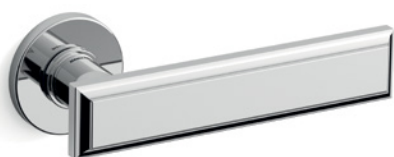

Kuki

Scheda tecnica / Technical sheet

MANDELLI 1953

1741 con rosetta
door-handle on rose

1740 con piastra
door-handle on back plate

1742/M cremonese
window lever-handle

1742/DK martellina
drehkip system

M

BG4

Kit piastra da bagno con farfalla. R4 114
Thumb turn coin release on blackplate. R4 114

BS
SM

Rosetta e bocchetta strette 31X62 mm per infissi
con montante minimale. SM senza molla.
Narrow rose and eschuteon 31x62 mm
for minimal fittings. SM unsprung.

R4

Kit rosetta da bagno con farfalla. R4 114
Thumb turn / coin release on rose. R4 114

03 Oro lucido
Polished brass

03/04 Oro lucido/satinato
Polished/Saten brass

26 Cromo lucido
Polished chrome

26/26D Cromo lucido/satinato
Polished/Satin chrome

MBR Brunito opaco
Mat bronze

15A Grafite
Graphite

Finiture non indicate disponibili su richiesta.
More finishes available on request.

Finiture in bianco opaco e in nero opaco
sono disponibili su tutti i modelli.
Mat white and *mat black* finishes
are available on all models.