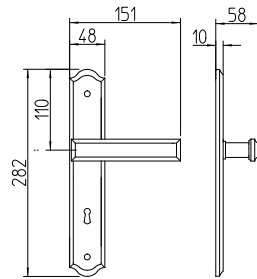

Kuki

Scheda tecnica / Technical sheet

MANDELLI 1953

1741 con rosetta
door-handle on rose

1740 con piastra
door-handle on back plate

1742/M cremonese
window lever-handle

1742/DK martellina
drehkip system

M

Minimal a profilo tondo.
Round minimal profile.

PZ

Piastra stretta 30X138 mm per infissi
con montante minimale, senza molla di ritorno.
Narrow plate 30x138 mm for unsprung fittings.

PVD

Copertura protettiva pvd.
Protective PVD coating.

BG4

Kit piastra da bagno con farfalla. R4 114
Thumb turn coin release on blackplate. R4 114

BS
SM

Rosetta e bocchetta strette 31X62 mm per infissi
con montante minimale. SM senza molla.
Narrow rose and eschuteon 31x62 mm
for minimal fittings. SM unsprung.