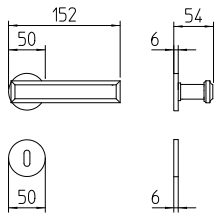

Kuki

Scheda tecnica / Technical sheet

MANDELLI 1953

1741 con rosetta
door-handle on rose

1740 con piastra
door-handle on back plate

1742/M cremonese
window lever-handle

1742/DK martellina
drehkip system

M

Minimal a profilo tondo.
Round minimal profile.

PZ

Piastra stretta 30X138 mm per infissi
con montante minimale, senza molla di ritorno.
Narrow plate 30x138 mm for unsprung fittings.

PVD

Copertura protettiva pvd.
Protective PVD coating.

BG4

Kit piastra da bagno con farfalla. R4 114
Thumb turn coin release on blackplate. R4 114

BS
SM

Rosetta e bocchetta strette 31X62 mm per infissi
con montante minimale. SM senza molla.
Narrow rose and eschuteon 31x62 mm
for minimal fittings. SM unsprung.