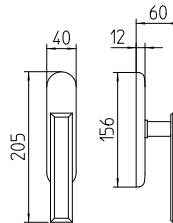

Kuki

Scheda tecnica / Technical sheet

MANDELLI 1953

1741 con rosetta
door-handle on rose

1740 con piastra
door-handle on back plate

1742/M cremonese
window lever-handle

1742/DK martellina
drehkip system

M

Minimal a profilo tondo.
Round minimal profile.

PZ

Piastra stretta 30X138 mm per infissi
con montante minimale, senza molla di ritorno.
Narrow plate 30x138 mm for unsprung fittings.

PVD

Copertura protettiva pvd.
Protective PVD coating.

BG4

Kit piastra da bagno con farfalla. R4 114
Thumb turn coin release on blackplate. R4 114

BS
SM

Rosetta e bocchetta strette 31X62 mm per infissi
con montante minimale. SM senza molla.
Narrow rose and eschuteon 31x62 mm
for minimal fittings. SM unsprung.