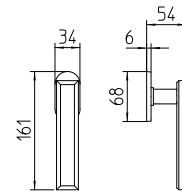

Kuki

Scheda tecnica / Technical sheet

MANDELLI 1953

1741 con rosetta
door-handle on rose

1740 con piastra
door-handle on back plate

1742/M cremonese
window lever-handle

1742/DK martellina
drehkip system

M

Minimal a profilo tondo.
Round minimal profile.

PZ

Piastra stretta 30X138 mm per infissi
con montante minimale, senza molla di ritorno.
Narrow plate 30x138 mm for unsprung fittings.

PVD

Copertura protettiva pvd.
Protective PVD coating.

BG4

Kit piastra da bagno con farfalla. R4 114
Thumb turn coin release on blackplate. R4 114

BS
SM

Rosetta e bocchetta strette 31X62 mm per infissi
con montante minimale. SM senza molla.
Narrow rose and eschuteon 31x62 mm
for minimal fittings. SM unsprung.