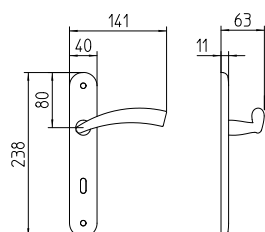

Nadir

Scheda tecnica / Technical sheet

MANDELLI 1953

771 con rosetta
door-handle on rose

770 con piastra
door-handle on back plate

772/M cremonese
window lever-handle

772/DK martellina
drehkip system

M

Minimal a profilo tondo.
Round minimal profile.

PZ

Piastra stretta 30X138 mm per infissi
con montante minimale, senza molla di ritorno.
Narrow plate 30x138 mm for unsprung fittings.

PVD

Copertura protettiva pvd.
Protective PVD coating.

BG4

Kit piastra da bagno con farfalla. R4 114
Thumb turn coin release on blackplate. R4 114

**BS
SM**

Rosetta e bocchetta strette 31X62 mm per infissi
con montante minimale. SM senza molla.
Narrow rose and eschuteon 31x62 mm
for minimal fittings. SM unsprung.