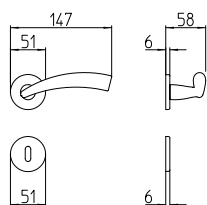

Nadir

Scheda tecnica / Technical sheet

MANDELLI 1953

771 con rosetta
door-handle on rose

770 con piastra
door-handle on back plate

772/M cremonese
window lever-handle

772/DK martellina
drehkip system

M

Minimal a profilo tondo.
Round minimal profile.

PZ

Piastra stretta 30X138 mm per infissi
con montante minimale, senza molla di ritorno.
Narrow plate 30x138 mm for unsprung fittings.

PVD

Copertura protettiva pvd.
Protective PVD coating.

BG4

Kit piastra da bagno con farfalla. R4 114
Thumb turn coin release on blackplate. R4 114

**BS
SM**

Rosetta e bocchetta strette 31X62 mm per infissi
con montante minimale. SM senza molla.
Narrow rose and eschuteon 31x62 mm
for minimal fittings. SM unsprung.