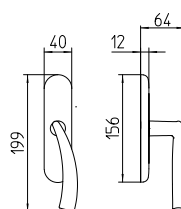

Nadir

Scheda tecnica / Technical sheet

MANDELLI 1953

771 con rosetta
door-handle on rose

770 con piastra
door-handle on back plate

772/M cremonese
window lever-handle

772/DK martellina
drehkip system

M

Minimal a profilo tondo.
Round minimal profile.

PZ

Piastra stretta 30X138 mm per infissi
con montante minimale, senza molla di ritorno.
Narrow plate 30x138 mm for unsprung fittings.

PVD

Copertura protettiva pvd.
Protective PVD coating.

BG4

Kit piastra da bagno con farfalla. R4 114
Thumb turn coin release on blackplate. R4 114

**BS
SM**

Rosetta e bocchetta strette 31X62 mm per infissi
con montante minimale. SM senza molla.
Narrow rose and eschuteon 31x62 mm
for minimal fittings. SM unsprung.