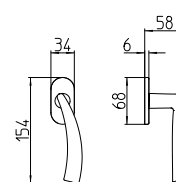

Nadir

Scheda tecnica / Technical sheet

MANDELLI 1953

771 con rosetta
door-handle on rose

770 con piastra
door-handle on back plate

772/M cremonese
window lever-handle

772/DK martellina
drehkip system

M

Minimal a profilo tondo.
Round minimal profile.

PZ

Piastra stretta 30X138 mm per infissi
con montante minimale, senza molla di ritorno.
Narrow plate 30x138 mm for unsprung fittings.

PVD

Copertura protettiva pvd.
Protective PVD coating.

BG4

Kit piastra da bagno con farfalla. R4 114
Thumb turn coin release on blackplate. R4 114

**BS
SM**

Rosetta e bocchetta strette 31X62 mm per infissi
con montante minimale. SM senza molla.
Narrow rose and eschuteon 31x62 mm
for minimal fittings. SM unsprung.