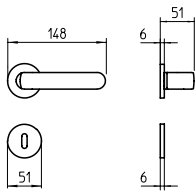

PP33

design Piero Portaluppi

Scheda tecnica / Technical sheet

MANDELLI 1953

1801 con rosetta
door-handle on rose

1800 con piastra
door-handle on back plate

1802/M cremonese
window lever-handle

1802/DK martellina
drehkipp system

M

Minimal a profilo tondo.
Round minimal profile.

PZ

Piastra stretta 30X138 mm per infissi
con montante minimale, senza molla di ritorno.
Narrow plate 30x138 mm for unsprung fittings.

PVD

Copertura protettiva pvd.
Protective PVD coating.

BG4

Kit piastra da bagno con farfalla. R4 114
Thumb turn coin release on blackplate. R4 114

BS
SM

Rosetta e bocchetta strette 31X62 mm per infissi
con montante minimale. SM senza molla.
Narrow rose and eschuteon 31x62 mm
for minimal fittings. SM unsprung.