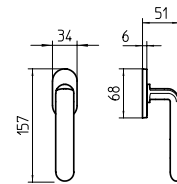

PP33

design Piero Portaluppi

Scheda tecnica / Technical sheet

MANDELLI 1953

1801 con rosetta
door-handle on rose

1800 con piastra
door-handle on back plate

1802/M cremonese
window lever-handle

1802/DK martellina
drehkipp system

M

Minimal a profilo tondo.
Round minimal profile.

PZ

Piastra stretta 30X138 mm per infissi
con montante minimale, senza molla di ritorno.
Narrow plate 30x138 mm for unsprung fittings.

PVD

Copertura protettiva pvd.
Protective PVD coating.

BG4

Kit piastra da bagno con farfalla. R4 114
Thumb turn coin release on blackplate. R4 114

BS
SM

Rosetta e bocchetta strette 31X62 mm per infissi
con montante minimale. SM senza molla.
Narrow rose and eschuteon 31x62 mm
for minimal fittings. SM unsprung.

R4

Kit rosetta da bagno con farfalla. R4 114
Thumb turn / coin release on rose. R4 114

03 Oro lucido
Polished brass

RG Oro rosa
Satin rose brass

26 Cromo lucido
Polished chrome

NL Nickel lucido
Polished nickel