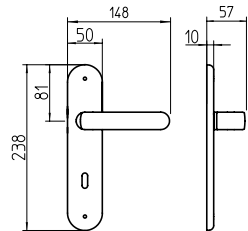

PP33

design Piero Portaluppi

Scheda tecnica / Technical sheet

MANDELLI 1953

1801 con rosetta
door-handle on rose

1800 con piastra
door-handle on back plate

1802/M cremonese
window lever-handle

1802/DK martellina
drehkipp system

M

Minimal a profilo tondo.
Round minimal profile.

PZ

Piastra stretta 30X138 mm per infissi
con montante minimale, senza molla di ritorno.
Narrow plate 30x138 mm for unsprung fittings.

PVD

Copertura protettiva pvd.
Protective PVD coating.

BG4

Kit piastra da bagno con farfalla. R4 114
Thumb turn coin release on blackplate. R4 114

BS
SM

Rosetta e bocchetta strette 31X62 mm per infissi
con montante minimale. SM senza molla.
Narrow rose and eschuteon 31x62 mm
for minimal fittings. SM unsprung.