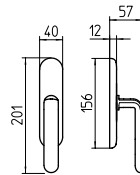

PP33

design Piero Portaluppi

Scheda tecnica / Technical sheet

MANDELLI 1953

1801 con rosetta
door-handle on rose

1800 con piastra
door-handle on back plate

1802/M cremonese
window lever-handle

1802/DK martellina
drehkipp system

M

Minimal a profilo tondo.
Round minimal profile.

PZ

Piastra stretta 30X138 mm per infissi
con montante minimale, senza molla di ritorno.
Narrow plate 30x138 mm for unsprung fittings.

PVD

Copertura protettiva pvd.
Protective PVD coating.

BG4

Kit piastra da bagno con farfalla. R4 114
Thumb turn coin release on blackplate. R4 114

BS
SM

Rosetta e bocchetta strette 31X62 mm per infissi
con montante minimale. SM senza molla.
Narrow rose and eschuteon 31x62 mm
for minimal fittings. SM unsprung.

R4

Kit rosetta da bagno con farfalla. R4 114
Thumb turn / coin release on rose. R4 114

03 Oro lucido
Polished brass

RG Oro rosa
Satin rose brass

26 Cromo lucido
Polished chrome

NL Nickel lucido
Polished nickel