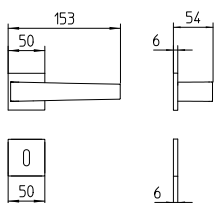

Seven

design Marco Piva

Scheda tecnica / Technical sheet

MANDELLI 1953

1761 con rosetta
door-handle on rose

1762/M cremonese
window lever-handle

1762/DK martellina
drehkipp system

M

Minimal a profilo quadrato.
Square minimal profile.

PZ

Piastra stretta 30X138 mm per infissi
con montante minimale, senza molla di ritorno.
Narrow plate 30x138 mm for unsprung fittings.

PVD

Copertura protettiva pvd.
Protective PVD coating.

BS
SM

Rosetta e bocchetta strette 31X62 mm per infissi
con montante minimale. SM senza molla.
Narrow rose and eschuteon 31x62 mm
for minimal fittings. SM unsprung.

R5

Kit rosetta da bagno con farfalla. R5 115
Thumb turn / coin release on rose. R5 115