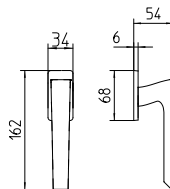

Seven

design Marco Piva

Scheda tecnica / Technical sheet

MANDELLI 1953

1761 con rosetta
door-handle on rose

1762/M cremonese
window lever-handle

1762/DK martellina
drehkipp system

M

Minimal a profilo quadrato.
Square minimal profile.

PZ

Piastra stretta 30X138 mm per infissi
con montante minimale, senza molla di ritorno.
Narrow plate 30x138 mm for unsprung fittings.

PVD

Copertura protettiva pvd.
Protective PVD coating.

BS
SM

Rosetta e bocchetta strette 31X62 mm per infissi
con montante minimale. SM senza molla.
Narrow rose and eschuteon 31x62 mm
for minimal fittings. SM unsprung.

R5

Kit rosetta da bagno con farfalla. R5 115
Thumb turn / coin release on rose. R5 115