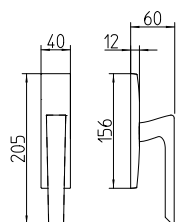

Seven

design Marco Piva

Scheda tecnica / Technical sheet

MANDELLI 1953

1761 con rosetta
door-handle on rose

1762/M cremonese
window lever-handle

1762/DK martellina
drehkipp system

M

Minimal a profilo quadrato.
Square minimal profile.

PZ

Piastra stretta 30X138 mm per infissi
con montante minimale, senza molla di ritorno.
Narrow plate 30x138 mm for unsprung fittings.

PVD

Copertura protettiva pvd.
Protective PVD coating.

BS
SM

Rosetta e bocchetta strette 31X62 mm per infissi
con montante minimale. SM senza molla.
Narrow rose and eschuteon 31x62 mm
for minimal fittings. SM unsprung.

R5

Kit rosetta da bagno con farfalla. R5 115
Thumb turn / coin release on rose. R5 115