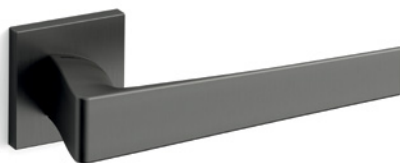

15A Grafite
Graphite