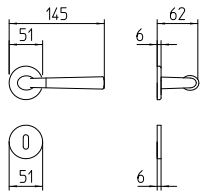

Start

Scheda tecnica / Technical sheet

MANDELLI 1953

S101 con rosetta
door-handle on rose

S100 con piastra
door-handle on back plate

S102/M cremonese
window lever-handle

S102/DK martellina
drehkip system

DK
SIC

M

Minimal a profilo tondo.
Round minimal profile.

PVD

Copertura protettiva pvd.
Protective PVD coating.

PZ

Piastra stretta 30X138 mm per infissi
con montante minimale, senza molla di ritorno.
Narrow plate 30x138 mm for unsprung fittings.

BG4

Kit piastra da bagno con farfalla. R4 114
Thumb turn coin release on blackplate. R4 114

BS
SM

Rosetta e bocchetta strette 31X62 mm per infissi
con montante minimale. SM senza molla.
Narrow rose and eschuteon 31x62 mm
for minimal fittings. SM unsprung.