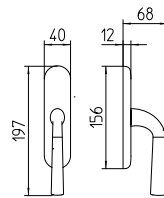

Start

Scheda tecnica / Technical sheet

MANDELLI 1953

S101 con rosetta
door-handle on rose

S100 con piastra
door-handle on back plate

S102/M cremonese
window lever-handle

S102/DK martellina
drehkip system

DK
SIC

M

Minimal a profilo tondo.
Round minimal profile.

PVD

Copertura protettiva pvd.
Protective PVD coating.

PZ

Piastra stretta 30X138 mm per infissi
con montante minimale, senza molla di ritorno.
Narrow plate 30x138 mm for unsprung fittings.

BG4

Kit piastra da bagno con farfalla. R4 114
Thumb turn coin release on blackplate. R4 114

BS
SM

Rosetta e bocchetta strette 31X62 mm per infissi
con montante minimale. SM senza molla.
Narrow rose and eschuteon 31x62 mm
for minimal fittings. SM unsprung.

R4

Kit rosetta da bagno con farfalla. R4 114
Thumb turn / coin release on rose. R4 114

03/04 Oro lucido/satinato
Polished/Saten brass

26/26D Cromo lucido/satinato
Polished/Satin chrome

MBR Brunito opaco
Mat bronze