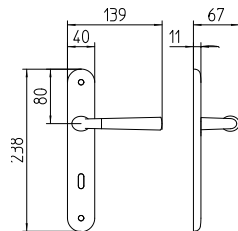

Start

Scheda tecnica / Technical sheet

MANDELLI 1953

S101 con rosetta
door-handle on rose

S100 con piastra
door-handle on back plate

S102/M cremonese
window lever-handle

S102/DK martellina
drehkip system

DK
SIC

M

Minimal a profilo tondo.
Round minimal profile.

PVD

Copertura protettiva pvd.
Protective PVD coating.

PZ

Piastra stretta 30X138 mm per infissi
con montante minimale, senza molla di ritorno.
Narrow plate 30x138 mm for unsprung fittings.

BG4

Kit piastra da bagno con farfalla. R4 114
Thumb turn coin release on blackplate. R4 114

BS
SM

Rosetta e bocchetta strette 31X62 mm per infissi
con montante minimale. SM senza molla.
Narrow rose and eschuteon 31x62 mm
for minimal fittings. SM unsprung.