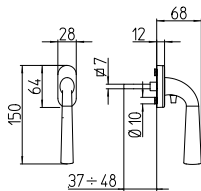

Start

Scheda tecnica / Technical sheet

MANDELLI 1953

S101 con rosetta
door-handle on rose

S100 con piastra
door-handle on back plate

S102/M cremonese
window lever-handle

S102/DK martellina
drehkip system

DK
SIC

M

Minimal a profilo tondo.
Round minimal profile.

PVD

Copertura protettiva pvd.
Protective PVD coating.

PZ

Piastra stretta 30X138 mm per infissi
con montante minimale, senza molla di ritorno.
Narrow plate 30x138 mm for unsprung fittings.

BG4

Kit piastra da bagno con farfalla. R4 114
Thumb turn coin release on blackplate. R4 114

BS
SM

Rosetta e bocchetta strette 31X62 mm per infissi
con montante minimale. SM senza molla.
Narrow rose and eschuteon 31x62 mm
for minimal fittings. SM unsprung.