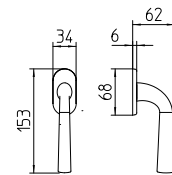

Start

Scheda tecnica / Technical sheet

MANDELLI 1953

S101 con rosetta
door-handle on rose

S100 con piastra
door-handle on back plate

S102/M cremonese
window lever-handle

S102/DK martellina
drehkip system

DK
SIC

M

Minimal a profilo tondo.
Round minimal profile.

PVD

Copertura protettiva pvd.
Protective PVD coating.

PZ

Piastra stretta 30X138 mm per infissi
con montante minimale, senza molla di ritorno.
Narrow plate 30x138 mm for unsprung fittings.

BG4

Kit piastra da bagno con farfalla. R4 114
Thumb turn coin release on blackplate. R4 114

BS
SM

Rosetta e bocchetta strette 31X62 mm per infissi
con montante minimale. SM senza molla.
Narrow rose and eschuteon 31x62 mm
for minimal fittings. SM unsprung.